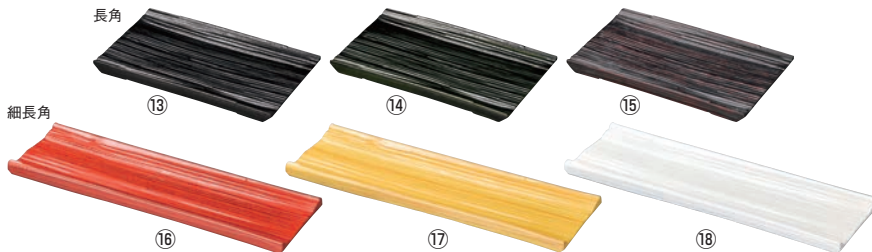

和心 WASHIN

材質:ABS樹脂

マルチボックス2段
(S) WS0109

ページコード	商品コード	価格
⑦白	6-1704-0701	7035700 ¥2,600
⑧黒	6-1704-0801	7035600 ¥1,800

90×90×H98(45)

ハイボール 15cm
WS1553

ページコード	商品コード	価格
⑨白	6-1704-0901	7036100 ¥4,500
⑩黒	6-1704-1001	7036000 ¥4,500

150×150×H151

ハイボール 18cm
WS1843

ページコード	商品コード	価格
⑪白	6-1704-1101	7036300 ¥6,000
⑫黒	6-1704-1201	7036200 ¥6,000

183×183×H210

枯木プレート

	長角	細長角	価格
⑬黒石目	6-1704-1301 6279800	6-1704-1302 6279900	¥3,300
⑭織部	6-1704-1401 6279810	6-1704-1402 6279910	¥3,300
⑮曙	6-1704-1501 6279820	6-1704-1502 6279920	¥4,500
⑯根来	6-1704-1601 6279830	6-1704-1602 6279930	¥3,800
⑰白木	6-1704-1701 6279840	6-1704-1702 6279940	¥3,700
⑱ホワイトクア	6-1704-1801 6279850	6-1704-1802 6279950	¥3,900

長角サイズ:268×158×H18
細長角サイズ:398×118×H21
材質:ABS樹脂

黒石目

織部

曙

根来

白木

ホワイトクア

73 和・洋・中食器