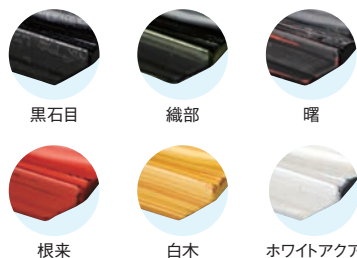

和心 WASHIN

材質:ABS樹脂

マルチボックス2段
(S) WS0109

ページコード	商品コード	価格
⑦白	6-1704-0701	7035700 ¥2,600
⑧黒	6-1704-0801	7035600 ¥1,800

90×90×H98(45)

ハイボール 15cm
WS1553

ページコード	商品コード	価格
⑨白	6-1704-0901	7036100 ¥4,500
⑩黒	6-1704-1001	7036000 ¥4,500

150×150×H151

ハイボール 18cm
WS1843

ページコード	商品コード	価格
⑪白	6-1704-1101	7036300 ¥6,000
⑫黒	6-1704-1201	7036200 ¥6,000

183×183×H210

枯木プレート

	長角	細長角	価格
⑬黒石目	6-1704-1301 6279800	6-1704-1302 6279900	¥3,300
⑭織部	6-1704-1401 6279810	6-1704-1402 6279910	¥3,300
⑮曙	6-1704-1501 6279820	6-1704-1502 6279920	¥4,500
⑯根来	6-1704-1601 6279830	6-1704-1602 6279930	¥3,800
⑰白木	6-1704-1701 6279840	6-1704-1702 6279940	¥3,700
⑱ホワイトクア	6-1704-1801 6279850	6-1704-1802 6279950	¥3,900

長角サイズ:268×158×H18
細長角サイズ:398×118×H21
材質:ABS樹脂

黒石目

織部

曙

根来

白木

ホワイトクア

73 和・洋・中食器