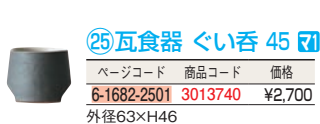

瓦食器 丸皿

ページコード	商品コード	価格
⑮100	6-1682-1501 外径100×H20	3012740 ¥4,100
⑯150	6-1682-1601 外径152×H20	3012750 ¥5,300

⑰瓦食器 小鉢 120

ページコード	商品コード	価格
6-1682-1701	3012760	¥5,800

外径120×H40

⑱瓦食器 中鉢 170

ページコード	商品コード	価格
6-1682-1801	3012770	¥6,500

外径176×H40

瓦食器 平皿 丸

ページコード	商品コード	価格
⑰190	6-1682-1901 φ194×H15	3012780 ¥9,000
⑳230	6-1682-2001 φ230×H15	3012790 ¥16,200
㉑300	6-1682-2101 φ300×H15	3013700 ¥20,000

瓦食器 平皿 楕円

ページコード	商品コード	価格
⑳230	6-1682-2201 W234×D122×H15	3013710 ¥9,000
㉑300	6-1682-2301 W306×D157×H15	3013720 ¥16,200

⑳瓦食器 箸置き 2個セット

ページコード	商品コード	価格
6-1682-2401	3013730	¥2,800

φ45×H15

㉕瓦食器 ぐい呑 45

ページコード	商品コード	価格
6-1682-2501	3013740	¥2,700

外径63×H46

瓦食器 湯呑

ページコード	商品コード	価格
㉖65	6-1682-2601 外径77×H64	3013750 ¥3,500
㉗80	6-1682-2701 外径83×H80	3013760 ¥4,400