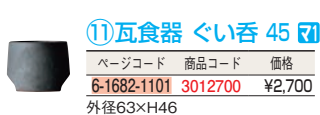

外径120×H40

④瓦食器 中鉢 170

ページコード	商品コード	価格
6-1682-0401	3012130	¥6,500

外径176×H40

瓦食器 平皿 丸

ページコード	商品コード	価格
⑤190	6-1682-0501 φ194×H15	3012140 ¥9,000
⑥230	6-1682-0601 φ230×H15	3012150 ¥16,200
⑦300	6-1682-0701 φ300×H15	3012160 ¥20,000

瓦食器 平皿 楕円

ページコード	商品コード	価格
⑧230	6-1682-0801 W234×D122×H15	3012170 ¥9,000
⑨300	6-1682-0901 W306×D157×H15	3012180 ¥16,200

⑩瓦食器 箸置き 2個セット

ページコード	商品コード	価格
6-1682-1001	3012190	¥2,800

φ45×H15

⑪瓦食器 ぐい呑 45

ページコード	商品コード	価格
6-1682-1101	3012700	¥2,700

外径63×H46

瓦食器 湯呑

ページコード	商品コード	価格
⑫65	6-1682-1201 外径77×H64	3012710 ¥3,500
⑬80	6-1682-1301 外径83×H80	3012720 ¥4,400

⑭瓦食器 片口

ページコード	商品コード	価格
6-1682-1401	3012730	¥7,200

W85×D95×H125

YUKI 瓦に雪が積もったような独特の白が料理を引き立たせます。