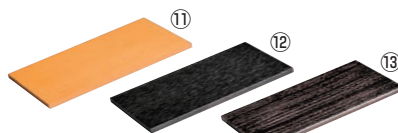

	ページコード	商品コード	価格
③ ナチュラル	6-1623-0301	6224620	¥60,000
④ ブラック	6-1623-0401	6224630	¥60,000

外寸:1,000×100×H30

ライクウッド ハーフR 

	ページコード	商品コード	価格
⑤ ナチュラル	6-1623-0501	6224640	¥43,000
⑥ ブラック	6-1623-0601	6224650	¥43,000

外寸:500×100×H43

ライクウッド R 

	ページコード	商品コード	価格
⑦ ナチュラル	6-1623-0701	6224660	¥75,000
⑧ ブラック	6-1623-0801	6224670	¥75,000

外寸:1,000×100×H51

ライクウッド細長角プレート 

外寸	⑨ ナチュラル	⑩ ブラック	価格
S 200×100×H8	6-1623-0901 6224680	6-1623-1001 6224710	¥3,400
M 300×100×H8	6-1623-0902 6224690	6-1623-1002 6224720	¥4,500
L 400×100×H8	6-1623-0903 6224700	6-1623-1003 6224730	¥6,000

ライクウッド長角プレート 

	ページコード	商品コード	価格
⑪ ナチュラル	6-1623-1101	6224740	¥4,800
⑫ ブラック	6-1623-1201	6224750	¥4,800
⑬ 桜	6-1623-1301	6224760	¥5,300

外寸:250×145×H8

ライクウッド長角3Dプレート 

	ページコード	商品コード	価格
⑭ ナチュラル	6-1623-1401	6224770	¥5,000
⑮ ブラック	6-1623-1501	6224780	¥5,000
⑯ 桜	6-1623-1601	6224790	¥5,500