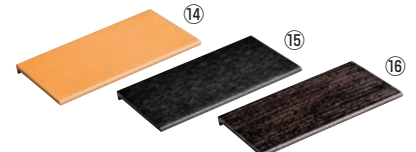

	ページコード	商品コード	価格
③ ナチュラル	6-1623-0301	6224620	¥60,000
④ ブラック	6-1623-0401	6224630	¥60,000

外寸:1,000×100×H30

ライクウッド ハーフR 

	ページコード	商品コード	価格
⑤ ナチュラル	6-1623-0501	6224640	¥43,000
⑥ ブラック	6-1623-0601	6224650	¥43,000

外寸:500×100×H43

ライクウッド R 

	ページコード	商品コード	価格
⑦ ナチュラル	6-1623-0701	6224660	¥75,000
⑧ ブラック	6-1623-0801	6224670	¥75,000

外寸:1,000×100×H51

ライクウッド細長角プレート 

外寸	⑨ ナチュラル	⑩ ブラック	価格
S 200×100×H8	6-1623-0901 6224680	6-1623-1001 6224710	¥3,400
M 300×100×H8	6-1623-0902 6224690	6-1623-1002 6224720	¥4,500
L 400×100×H8	6-1623-0903 6224700	6-1623-1003 6224730	¥6,000

ライクウッド長角プレート 

	ページコード	商品コード	価格
⑪ ナチュラル	6-1623-1101	6224740	¥4,800
⑫ ブラック	6-1623-1201	6224750	¥4,800
⑬ 桜	6-1623-1301	6224760	¥5,300

外寸:250×145×H8

ライクウッド長角3Dプレート 

	ページコード	商品コード	価格
⑭ ナチュラル	6-1623-1401	6224770	¥5,000
⑮ ブラック	6-1623-1501	6224780	¥5,000
⑯ 桜	6-1623-1601	6224790	¥5,500