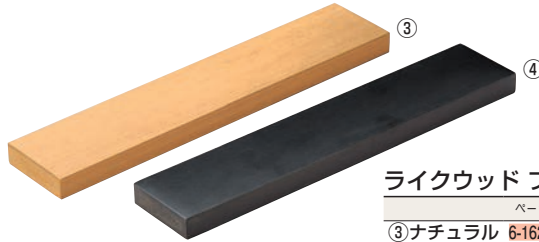

このページの全商品は 

Like Wood series ライクウッドシリーズ

木製の質感を限りなく再現しながらも、耐久性等の性能は樹脂クラスのものとなっております。ライクウッドシリーズでは大から小までの幅広いラインナップのアイテムを取り揃えております。

材質:ライクウッド樹脂 耐熱温度:85℃

73 和・洋・中食器

66 ビュッフェ関連

67 ビュッフェ・宴会

68 カフェ・サビズ用品・トレー

69 ブレンダー・かき氷

70 カトラリー・箸

71 グラス・酒器

72 ワイン・バー用品

ライクウッド ハーフフラット 

	ページコード	商品コード	価格
① ナチュラル	6-1623-0101	6224600	¥33,000
② ブラック	6-1623-0201	6224610	¥33,000

外寸:500×100×H30

ライクウッド フラット 

	ページコード	商品コード	価格
③ ナチュラル	6-1623-0301	6224620	¥60,000
④ ブラック	6-1623-0401	6224630	¥60,000

外寸:1,000×100×H30

ライクウッド ハーフR 

	ページコード	商品コード	価格
⑤ ナチュラル	6-1623-0501	6224640	¥43,000
⑥ ブラック	6-1623-0601	6224650	¥43,000

外寸:500×100×H43

ライクウッド R 

	ページコード	商品コード	価格
⑦ ナチュラル	6-1623-0701	6224660	¥75,000
⑧ ブラック	6-1623-0801	6224670	¥75,000

外寸:1,000×100×H51

ライクウッド細長角プレート 

外寸	⑨ ナチュラル	⑩ ブラック	価格
S 200×100×H8	6-1623-0901 6224680	6-1623-1001 6224710	¥3,400
M 300×100×H8	6-1623-0902 6224690	6-1623-1002 6224720	¥4,500
L 400×100×H8	6-1623-0903 6224700	6-1623-1003 6224730	¥6,000