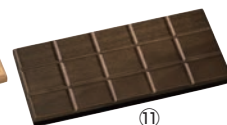

⑪

木製 板チョコレート

	ページコード	商品コード	価格
⑩ ホワイト	6-1619-1001	2205860	¥900
⑪ ビター	6-1619-1101	2205870	¥900

外寸:150×70×H8

材質:ラバーウッド

表面加工:ウレタン塗装

●チョコの形の小さな木製トレイです。

●チョコの試食イベントにも