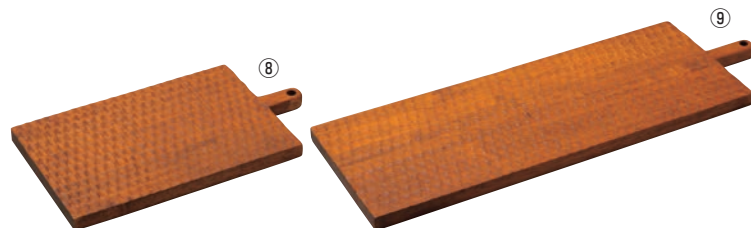

⑧ラバーウッド ハニカムボード長角 ㊦

ページコード	外寸	商品コード	価格
⑧S 270 TH-189S	6-1618-0801	270×150×H15	1116660 ¥1,400
⑨L 450 TH-189L	6-1618-0901	450×150×H15	1116670 ¥2,000

●エキゾチックな雰囲気ハチの巣影りが特徴です。