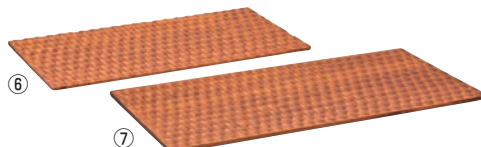

材質:オリーブウッド

ラバーウッド ハニカムシリーズ

③ラバーウッド ハニカムプレート 丸 ㊦

| ページコード | 外寸 | 商品コード | 価格 |
|--------------|-------------|----------|----------------|
| 200 TH801-20 | 6-1618-0301 | φ200×H20 | 1116630 ¥1,800 |
| 260 TH801-26 | 6-1618-0302 | φ260×H20 | 1116640 ¥2,200 |
| 300 TH801-30 | 6-1618-0303 | φ300×H20 | 1116650 ¥3,000 |

●エキゾチックな雰囲気ハチの巣影りが特徴です。
●落ち着いた雰囲気と和・洋・中のいずれにもマッチします。

④ラバーウッド
ハニカムボード丸 335 TH-289 ㊦

| ページコード | 商品コード | 価格 |
|-------------|---------|--------|
| 6-1618-0401 | 1116680 | ¥2,300 |

外寸:φ335×H15

●エキゾチックな雰囲気ハチの巣影りが特徴です。

⑤ラバーウッド
ハニカムボード角 200 TH-2020 ㊦

| ページコード | 商品コード | 価格 |
|-------------|---------|--------|
| 6-1618-0501 | 2305750 | ¥1,500 |

外寸:200×200×H15

●熟練した職人が丁寧にハニカムの手彫りを施した、表情が豊かでインテリア性のあるプレートです。
●持ちやすいよう、側面から底面にかけて勾配がついています。