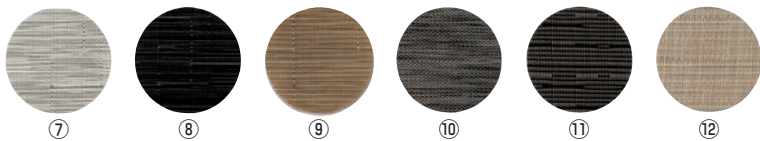

65 冷温機器

66 ビュッフェ関連

67 ビュッフェ・宴会

68 サイビス用品・トレー

69 プレンダー・かき氷

黒原紙コースター (200枚入)

ページコード	商品コード	価格
25丸	6-1597-2501 φ90 5431100	¥3,500
26角	6-1597-2601 90×90 5431200	¥3,500

厚さ:0.8mm
●印刷と違い黒原紙を使っているの、裏面に加えサイドの面も黒く、インクで水を弾くことも少ないです。

70 カトラリー・箸

ペーパーコースター (200枚入) MCP

ページコード	商品コード	価格
29 CR906丸	6-1597-2901 φ90 1164900	¥2,000
30 CS906角	6-1597-3001 90×90 1165000	¥2,000

厚さ:0.6mm
材質:木材ハルブにリント(綿20%)配合
●吸収性に優れた表面エンボスの原紙です。

71 グラス・酒器

72 ワイン・バー用品

71

シンビ
キルトデザインコースター
丸 #370

ページコード	商品コード	価格
17ゴールド	6-1597-1701 1019480	¥297
18ブラック	6-1597-1801 1019490	¥297
19ブラウン	6-1597-1901 1019500	¥297
20パールホワイト	6-1597-2001 1019510	¥297

外寸:φ95
材質:発泡塩ビレザー

えいむ プランナーコースター (10枚入)