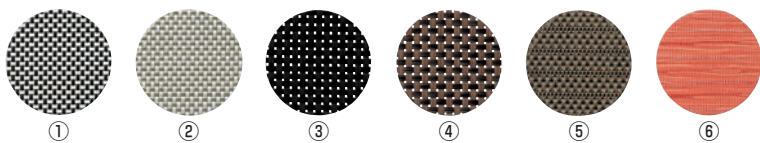

65 冷温機器

66 ビュッフェ関連

67 ビュッフェ・宴会

68 サイビス用品・トレー

69 プレンダー・かき氷

黒原紙コースター (200枚入)

ページコード	商品コード	価格
25丸	6-1597-2501 φ90 5431100	¥3,500
26角	6-1597-2601 90×90 5431200	¥3,500

厚さ:0.8mm
●印刷と違い黒原紙を使っているの、裏面に加えサイドの面も黒く、インクで水を弾くことも少ないです。

70 カトラリー・箸

ペーパーコースター (200枚入) MCP

ページコード	商品コード	価格
29 CR906丸	6-1597-2901 φ90 1164900	¥2,000
30 CS906角	6-1597-3001 90×90 1165000	¥2,000

厚さ:0.6mm
材質:木材ハルブにリント(綿20%)配合
●吸収性に優れた表面エンボスの原紙です。

71 グラス・酒器

72 ワイン・バー用品

71

シンビ
キルトデザインコースター
丸 #370

ページコード	商品コード	価格
17ゴールド	6-1597-1701 1019480	¥297
18ブラック	6-1597-1801 1019490	¥297
19ブラウン	6-1597-1901 1019500	¥297
20パールホワイト	6-1597-2001 1019510	¥297

外寸:φ95
材質:発泡塩ビレザー

えいむ プランナーコースター (10枚入)

φ95 材質:PVC75%、ポリエステル25%

シンビ
キルトデザインコースター
角 #360

71

ページコード	商品コード	価格
21ゴールド	6-1597-2101 5316140	¥297
22ブラック	6-1597-2201 5316150	¥297
23ブラウン	6-1597-2301 5316160	¥297
24ホワイト	6-1597-2401 5316170	¥297

外寸:95×95
材質:発泡塩ビレザー