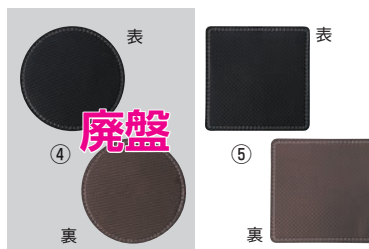

65 冷温機器

レインボースリムコースター (12枚入)

	ページコード	商品コード	価格
①グリーン	6-1595-0101	8391370	¥9,600
②ピンク	6-1595-0201	8391380	¥9,600
③ブルー	6-1595-0301	8391390	¥9,600

φ95
材質:AS樹脂 電池/CR2032×2
発光時間:約20時間以上
●厚さたった7.5mmの薄型LEDコースターです。
●中央は自動グラデーションで色が変わる仕様です。
●コースター上にグラスを載せると自動的にスイッチONします。

66 ビュッフェ関連

えいむ カーボンタッチ コースター

	ページコード	商品コード	価格
④GM-24(丸)	6-1595-0401	φ95 5712400	¥450 廃盤
⑤GM-25(角)	6-1595-0501	95角 5712500	¥450

表:黒/裏:茶(リバーシブル)

18-8 カラーゴム付 コースター

	ページコード	商品コード	価格
⑥白	6-1595-0601	1881900	¥320
⑦黒	6-1595-0701	1882000	¥320
⑧水色	6-1595-0801	1882100	¥320
⑨紺	6-1595-0901	1882200	¥320
⑩緑	6-1595-1001	1882300	¥320

φ92
材質:18-8ステンレス、シリコンゴム

67 ビュッフェ・宴会

えいむ フラックス コースター GM-2

	A面	B面	ページコード	商品コード	価格
⑪	ブラック・エンジ		6-1595-1101	7617000	¥290
⑫	ブルー・グリーン		6-1595-1201	7617100	¥290
⑬	グレー・ブラウン		6-1595-1301	7617200	¥290

φ95
材質:ビニール

シンビ メッシュ コースター #220