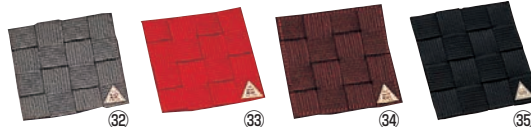

φ94
材質:スウェードタイプの合成皮革

Y コースター 模様ナシ

	ページコード	商品コード	価格
㉖赤	6-1595-2601	1916310	¥400
㉗黒	6-1595-2701	1916320	¥400
㉘茶	6-1595-2801	1916330	¥400

90×90
材質:ポリエステル

69 ジュース・かき氷

70 カトラリー・箸

71 グラス・酒器

72 ワイン・バー用品

シンビ 手編みコースター #850-S

	ページコード	商品コード	価格
㉙ブラック	6-1595-2901	5316190	¥460
㉚ワイン	6-1595-3001	5316210	¥460
㉛ブラウン	6-1595-3101	5316220	¥460

80×80
材質:アクリル繊維

シンビ コースター #850

	ページコード	商品コード	価格
㉜グレー	6-1595-3201	5316500	¥545
㉝ワイン	6-1595-3301	5316700	¥545
㉞ブラウン	6-1595-3401	5317000	¥545
㉟ブラック	6-1595-3501	5316230	¥545