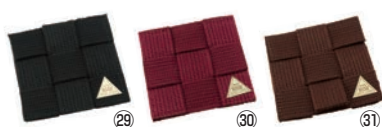

材質:ゴム

68 カフェ サイビス用品・トレイ

シンビ スウェード コースター 角 #330

	ページコード	商品コード	価格
⑳ワイン	6-1595-2001	5319600	¥250
㉑ブルー	6-1595-2101	5319800	¥250
㉒ブラック	6-1595-2201	5316240	¥250

93×93
材質:スウェードタイプの合成皮革

シンビ スウェード コースター 丸 #330

	ページコード	商品コード	価格
㉓ワイン	6-1595-2301	5319900	¥250
㉔ブラウン	6-1595-2401	5320000	¥250
㉕ブラック	6-1595-2501	5316250	¥250

φ94
材質:スウェードタイプの合成皮革

Y コースター 模様ナシ

	ページコード	商品コード	価格
㉖赤	6-1595-2601	1916310	¥400
㉗黒	6-1595-2701	1916320	¥400
㉘茶	6-1595-2801	1916330	¥400

90×90
材質:ポリエステル

69 ジュース・かき氷

70 カトラリー・箸

71 グラス・酒器

72 ワイン・バー用品

シンビ 手編みコースター #850-S

	ページコード	商品コード	価格
㉙ブラック	6-1595-2901	5316190	¥460
㉚ワイン	6-1595-3001	5316210	¥460
㉛ブラウン	6-1595-3101	5316220	¥460

80×80
材質:アクリル繊維

シンビ コースター #850

	ページコード	商品コード	価格
㉜グレー	6-1595-3201	5316500	¥545
㉝ワイン	6-1595-3301	5316700	¥545
㉞ブラウン	6-1595-3401	5317000	¥545
㉟ブラック	6-1595-3501	5316230	¥545