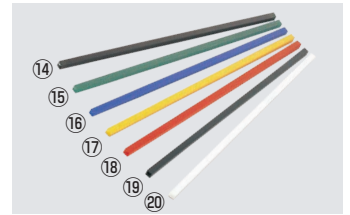

⑭ えいむ アクリル マドラー (10本入) M-55

ページコード	商品コード	価格
⑭ブラウン	6-1586-1401 7508910	¥3,200
⑮グリーン	6-1586-1501 7508810	¥3,200
⑯ブルー	6-1586-1601 7508610	¥3,200
⑰イエロー	6-1586-1701 7508710	¥3,200
⑱レッド	6-1586-1801 7508510	¥3,200
⑳ブラック	6-1586-1901 7508310	¥3,200
㉑ホワイト	6-1586-2001 7508410	¥3,200

全長:195