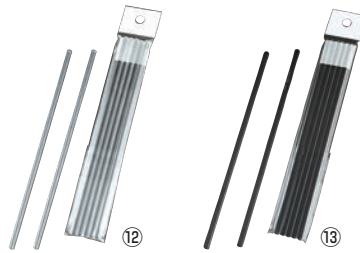

72 ワイン・バー用品

⑧ シンビ マドラー 透明 (5本入) M-50-1

ページコード	商品コード	価格
6-1586-0801	7509000	¥650

全長:200 材質:アクリル

⑨ シンビ 蛍光マドラー (5本入) M-52

ページコード	商品コード	価格
⑨オレンジ	6-1586-0901 7509300	¥900
⑩レッド	6-1586-1001 7509100	¥900
⑪グリーン	6-1586-1101 7509200	¥900

全長:200 材質:アクリル

⑫ シンビ アクリル透明マドラー 円柱 (5本組) M-53

ページコード	商品コード	価格
6-1586-1201	5983600	¥900

全長:200

⑬ シンビ アクリルクリアブラックマドラー 4角形 (5本組) M-54

ページコード	商品コード	価格
6-1586-1301	5983700	¥650

全長:200

⑭ えいむ アクリル マドラー (10本入) M-55

ページコード	商品コード	価格
⑭ブラウン	6-1586-1401 7508910	¥3,200
⑮グリーン	6-1586-1501 7508810	¥3,200
⑯ブルー	6-1586-1601 7508610	¥3,200
⑰イエロー	6-1586-1701 7508710	¥3,200
⑱レッド	6-1586-1801 7508510	¥3,200
⑳ブラック	6-1586-1901 7508310	¥3,200
㉑ホワイト	6-1586-2001 7508410	¥3,200