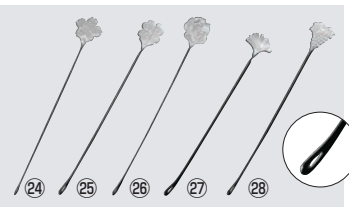

㉑ロイヤル しずくマドラー

ページコード	商品コード	価格
6-1584-2101	5689700	¥5,700
全長:255 材質:本体/18-8ステンレス		

㉒スイートマドラー (ミラー)

ページコード	商品コード	価格
6-1584-2201	5689810	¥260
全長:200 材質:本体/18-8		

㉓クイーンエリザベス
マドラー 金

ページコード	商品コード	価格
6-1584-2301	5689900	¥500
全長:205 材質:本体/18-8(金メッキ)		

和心 (わごころ) マドラー

ページコード	全長	商品コード	価格
⑳桜	6-1584-2401	197	1344510 ¥540
㉑四つ葉	6-1584-2501	198	1344520 ¥540
㉒薔薇	6-1584-2601	200	1344530 ¥540
㉓銀杏	6-1584-2701	190	1344540 ¥540
㉔葡萄	6-1584-2801	200	1344550 ¥540

材質:18-8ステンレス
●シンプルなステンレスの質感が和食器に合います。
●マドラーは日本酒ベースのカクテル等に合います。