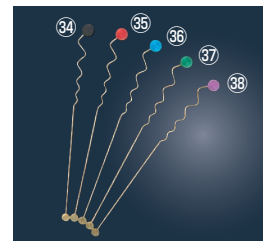

㉑ロイヤル しずくマドラー

ページコード	商品コード	価格
6-1584-2101	5689700	¥5,700
全長:255 材質:本体/18-8ステンレス		

㉒スイートマドラー (ミラー)

ページコード	商品コード	価格
6-1584-2201	5689810	¥260
全長:200 材質:本体/18-8		

㉓クイーンエリザベス
マドラー 金

ページコード	商品コード	価格
6-1584-2301	5689900	¥500
全長:205 材質:本体/18-8(金メッキ)		

和心 (わごころ) マドラー

ページコード	全長	商品コード	価格
⑳桜	6-1584-2401	197	1344510 ¥540
㉑四つ葉	6-1584-2501	198	1344520 ¥540
㉒薔薇	6-1584-2601	200	1344530 ¥540
㉓銀杏	6-1584-2701	190	1344540 ¥540
㉔葡萄	6-1584-2801	200	1344550 ¥540

材質:18-8ステンレス
●シンプルなステンレスの質感が和食器に合います。
●マドラーは日本酒ベースのカクテル等に合います。