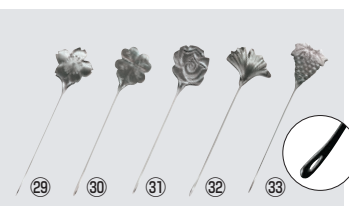

和心 (わごころ) スプーン

ページコード	全長	商品コード	価格
㉙桜	6-1584-2901	115	1344560 ¥410
㉚四つ葉	6-1584-3001	114	1344570 ¥410
㉛薔薇	6-1584-3101	115	1344580 ¥410
㉜銀杏	6-1584-3201	105	1344590 ¥410
㉝葡萄	6-1584-3301	115	1344600 ¥410

材質:18-8ステンレス
●シンプルなステンレスの質感が和食器に合います。