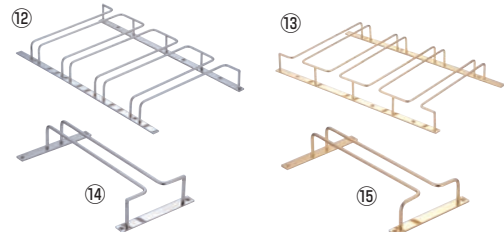

68 カフェ
サービス用品・トレー

69 ブレンダー・
ジュース・かき氷

70 カトラリー・箸

71 グラス・酒器

72 ワイン・バー用品

③ ステムウェアラック 金メッキ

ページコード	商品コード	価格
6-1567-0301	6756700	¥8,000

④ 325×②255×③H43
レール内幅:30mm
材質:スチール

④ ステムウェアラック ニッケルメッキ

ページコード	商品コード	価格
6-1567-0401	1923600	¥2,700

④ 325×②255×③H43
レール内幅:30mm
材質:スチール

UK 18-8 ツイスターグラスハンガー

	ページコード	商品コード	価格
⑥S	6-1567-0601	8158900	¥6,900
⑦B(黒艶消仕上)	6-1567-0701	8159000	¥8,100

370×160×H50

●最大径φ9.5cmのグラスが6個までかけられます。

UK グラスフレームダブルエントリー

	ページコード	A	B	C	商品コード	価格
⑧ 18-8 4連	6-1567-0801	420	410	H50	1024200	¥18,700
⑨ 24金メッキ 4連	6-1567-0901	420	410	H50	1024300	¥40,000
⑩ 18-8 1連	6-1567-1001	130	410	H50	1024400	¥5,500
⑪ 24金メッキ 1連	6-1567-1101	130	410	H50	1024500	¥14,700

レール内幅:21mm
レール奥行:390mm
グラススペース内幅:95mm
●両方からの収納、取り出しが可能です。
※ネジ付

UK グラスフレーム

	ページコード	A	B	C	商品コード	価格
⑫ 18-8 4連	6-1567-1201	420	240	H43	1024600	¥12,700
⑬ 24金メッキ 4連	6-1567-1301	420	240	H43	1024700	¥25,000
⑭ 18-8 1連	6-1567-1401	130	240	H43	1024800	¥4,000
⑮ 24金メッキ 1連	6-1567-1501	130	240	H43	1024900	¥9,000