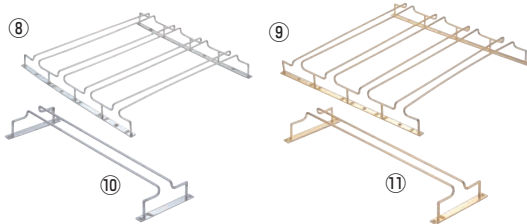

④ ステムウェアラック ニッケルメッキ

ページコード	商品コード	価格
6-1567-0401	1923600	¥2,700

④ 325×②255×③H43
レール内幅:30mm
材質:スチール

UK 18-8 ツイスターグラスハンガー

	ページコード	商品コード	価格
⑥S	6-1567-0601	8158900	¥6,900
⑦B(黒艶消仕上)	6-1567-0701	8159000	¥8,100

370×160×H50

●最大径φ9.5cmのグラスが6個までかけられます。

UK グラスフレームダブルエントリー

	ページコード	A	B	C	商品コード	価格
⑧ 18-8 4連	6-1567-0801	420	410	H50	1024200	¥18,700
⑨ 24金メッキ 4連	6-1567-0901	420	410	H50	1024300	¥40,000
⑩ 18-8 1連	6-1567-1001	130	410	H50	1024400	¥5,500
⑪ 24金メッキ 1連	6-1567-1101	130	410	H50	1024500	¥14,700

レール内幅:21mm
レール奥行:390mm
グラススペース内幅:95mm
●両方からの収納、取り出しが可能です。
※ネジ付

UK グラスフレーム

	ページコード	A	B	C	商品コード	価格
⑫ 18-8 4連	6-1567-1201	420	240	H43	1024600	¥12,700
⑬ 24金メッキ 4連	6-1567-1301	420	240	H43	1024700	¥25,000
⑭ 18-8 1連	6-1567-1401	130	240	H43	1024800	¥4,000
⑮ 24金メッキ 1連	6-1567-1501	130	240	H43	1024900	¥9,000