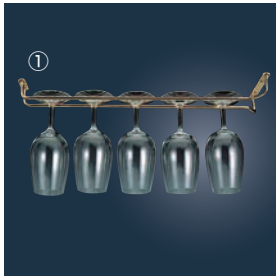

寸法表示は外寸です。

65 冷温機器

① グラスハンガー 金メッキ

	ページコード	A	B	C	商品コード	価格
10インチ	6-1567-0101	115	254	H35	1860201	¥4,000
16インチ	6-1567-0102	115	406	H35	1860301	¥4,500
20インチ	6-1567-0103	115	507	H35	7154601	¥5,000
24インチ	6-1567-0104	115	610	H35	7154701	¥5,500

レール内幅:10・16インチ / 30mm、20・24インチ / 25mm
材質:スチール

66 ビュッフェ関連

② グラスハンガー ニッケルメッキ

	ページコード	A	B	C	商品コード	価格
10インチ	6-1567-0201	115	254	H35	1923200	¥1,300
16インチ	6-1567-0202	115	406	H35	1923300	¥1,600
20インチ	6-1567-0203	115	507	H35	1923400	¥1,800
24インチ	6-1567-0204	115	610	H35	1923500	¥2,000

レール内幅:10・16インチ / 30mm、20・24インチ / 25mm
材質:スチール

67 ビュッフェ・宴会

⑤ 18-8 ワイングラスホルダー

	ページコード	A	B	C	商品コード	価格
小	6-1567-0501	75	300	H35	3315200	¥2,000
大	6-1567-0502	95	300	H35	7503700	¥2,200

付属品:木ネジ4ヶ レール内幅:32mm

⚠️ 手造りの為、サイズに数ミリの誤差が生じます。

68 カフェ
サービス用品・トレー

69 ブレンダー・
ジュース・かき氷

70 カトラリー・箸

71 グラス・酒器

72 ワイン・バー用品

③ ステムウェアラック 金メッキ

ページコード	商品コード	価格
6-1567-0301	6756700	¥8,000

④ 325×②255×③H43
レール内幅:30mm
材質:スチール