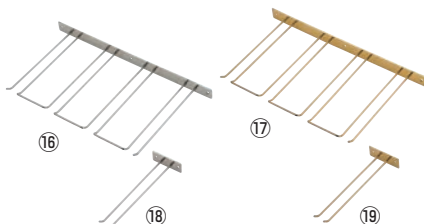

④ ステムウェアラック ニッケルメッキ

ページコード	商品コード	価格
6-1567-0401	1923600	¥2,700

④ 325×②255×③H43
レール内幅:30mm
材質:スチール

UK 18-8 ツイスターグラスハンガー

	ページコード	商品コード	価格
⑥S	6-1567-0601	8158900	¥6,900
⑦B(黒艶消仕上)	6-1567-0701	8159000	¥8,100

370×160×H50

●最大径φ9.5cmのグラスが6個までかけられます。

UK グラスフレームダブルエントリー

	ページコード	A	B	C	商品コード	価格
⑧ 18-8 4連	6-1567-0801	420	410	H50	1024200	¥18,700
⑨ 24金メッキ 4連	6-1567-0901	420	410	H50	1024300	¥40,000
⑩ 18-8 1連	6-1567-1001	130	410	H50	1024400	¥5,500
⑪ 24金メッキ 1連	6-1567-1101	130	410	H50	1024500	¥14,700

レール内幅:21mm
レール奥行:390mm
グラススペース内幅:95mm
●両方からの収納、取り出しが可能です。
※ネジ付

UK グラスフレーム

	ページコード	A	B	C	商品コード	価格
⑫ 18-8 4連	6-1567-1201	420	240	H43	1024600	¥12,700
⑬ 24金メッキ 4連	6-1567-1301	420	240	H43	1024700	¥25,000
⑭ 18-8 1連	6-1567-1401	130	240	H43	1024800	¥4,000
⑮ 24金メッキ 1連	6-1567-1501	130	240	H43	1024900	¥9,000

レール内幅:21mm
レール奥行:220mm
グラススペース内幅:95mm
※ネジ付

UK グラスフレーム 壁掛型

	ページコード	A	B	C	商品コード	価格
⑯ 4連 18-8	6-1567-1601	420	233	H30	1024910	¥11,800
⑰ 4連 24金メッキ	6-1567-1701	420	233	H30	1024920	¥24,000
⑱ 1連 18-8	6-1567-1801	80	233	H30	1024930	¥3,700
⑲ 1連 24金メッキ	6-1567-1901	80	233	H30	1024940	¥8,700