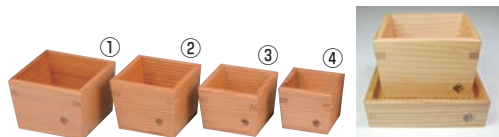

ご注文の際は、
ページ・番号・商品コードをご記入ください。

おもえらく 匠の技と、
素材を以て心を伝える

⑦① 以為 (おもえらく) 日光杉 枡

ページコード	外寸	8分目の分量	満杯時の分量	商品コード	価格
① 大大	6-1548-0101	86×86×H60	180cc	260cc	6030000 ¥3,100
② 大	6-1548-0201	76×76×H60	150cc	190cc	6030010 ¥3,000
③ 中	6-1548-0301	70×70×H52	90cc	140cc	6030020 ¥2,900
④ 小	6-1548-0401	61×61×H52	70cc	100cc	6030030 ¥2,800

材質:日光杉

●単品はもちろん、受皿と組み合わせる料理の器としてもお使いいただけます。