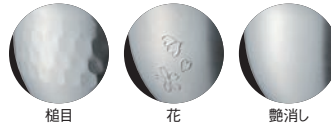

●存在感のある千段巻き模様に職人が丹念に淡雪模様を手打ちにて施しました。
●濃密な泡を持続し酸化を防ぐため、最後の一口まで最良のコンディションで飲むことができます。

純銅ぐい呑み (錫被) 雪月花 消

ページコード	外寸	容量	商品コード	価格
④さくら 6-1544-0401	55×55×45	80cc	5384390	¥9,000
⑤うめ 6-1544-0501	55×55×55	100cc	5384400	¥9,000

●存在感のある千段巻き模様に職人が丹念に淡雪模様を手打ちにて施しました。

純銅チロリ (酒タンポ/錫被) 雪月花 消

ページコード	外寸	容量	商品コード	価格
⑥1合 6-1544-0601	72×72×105	180cc	5384410	¥18,000
⑦2合 6-1544-0701	85×85×140	360cc	5384420	¥20,000

●存在感のある千段巻き模様に職人が丹念に淡雪模様を手打ちにて施しました。

錫イオンの効果でお酒が美味しくまろやかに！
銅は熱伝導性に優れ、冷たいお酒を注ぐと一気に冷えて、その冷たさを保持してくれます。

華 ぐいのみ 90cc 消

ページコード	外寸	商品コード	価格
⑧槌目 6-1544-0801	φ60×H45	5515600	¥4,000
⑨花 6-1544-0901	φ60×H45	5515620	¥4,000
⑩艶消し 6-1544-1001	φ60×H45	5515640	¥4,000