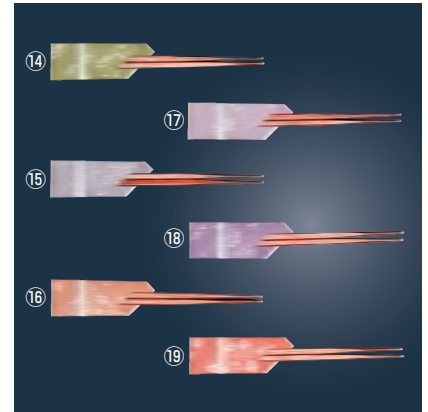

ご注文の際は、
ページ・番号・商品コードをご記入ください。

遊膳 おもてと・四季 箸袋 (100枚入)

ページコード	商品コード	価格
①HB-S-01 南天 1月~2月	6-1464-0101 5894000	¥2,000
②HB-S-04 竹 オールシーズン	6-1464-0201 5894300	¥2,000
③HB-S-10 御所車 オールシーズン	6-1464-0301 5894900	¥2,000
④HB-S-11 祝つる オールシーズン	6-1464-0401 5895000	¥2,000
⑤HB-S-12 はす オールシーズン	6-1464-0501 5895100	¥2,000

外寸:195×50 材質:遠赤外線抗菌食品雲流和紙
●雑菌(大腸菌、O-157等)の繁殖を強力に防ぎ、付着した細菌の繁殖を抑え、ゆるやかに減菌し長時間効果が持続します。
※8寸~9寸のお箸にご使用できます。(箸は別売りです。)

箸かざり 四季 (50枚入)

ページコード	商品コード	価格
⑥HK-1N 鶴 オールシーズン	6-1464-0601 6555710	¥900
⑦HK-8N 笹 オールシーズン	6-1464-0701 6555840	¥900
⑧HK-2N 南天 1月~2月	6-1464-0801 6555910	¥900
⑨HK-3N 桜 2月~3月	6-1464-0901 6556010	¥900
⑩HK-4N あじさい 5月~6月	6-1464-1001 6556110	¥900
⑪HK-5N 朝顔 7月~8月	6-1464-1101 6556210	¥900
⑫HK-6N もみじ 9月~11月	6-1464-1201 6556310	¥900
⑬HK-7N 椿 10月~12月	6-1464-1301 6556410	¥900

外寸:50×115 (折りたたみ時:50×55×H17) 材質:遠赤抗菌和紙
●雑菌(大腸菌、O-157等)の繁殖を強力に防ぎ、付着した細菌の繁殖を抑え、ゆるやかに減菌し長時間効果が持続します。

箸膳 花小紋 (100枚入)

ページコード	商品コード	価格
⑭KO-Z01 竹笹	6-1464-1401 6329200	¥2,600
⑮KO-Z02 花鳥	6-1464-1501 6329300	¥2,600
⑯KO-Z03N 梅	6-1464-1601 6329410	¥2,600
⑰KO-Z04 桜	6-1464-1701 6329500	¥2,600
⑱KO-Z05 しょうぶ	6-1464-1801 6329600	¥2,600
⑲KO-Z07N もみじ	6-1464-1901 6329810	¥2,600