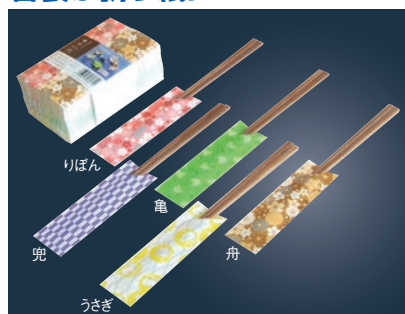

外寸:130×37 ハレバ原紙

洋風箸袋 (500枚入)

ページコード	商品コード	価格
㉘PH-01 ジョイ	6-1464-2801 2281200	¥1,100
㉙PH-05 ショクラ	6-1464-2901 2281300	¥1,100

外寸:35×135

箸袋が折り紙に!!

㉓箸袋折り紙「千代」 (500枚入)

ページコード	商品コード	価格
6-1464-3001	8280730	¥1,500

外寸:38×128 材質:和紙
●りぼん・兜・亀・うさぎ・舟の各100枚入
●折り上がった箸袋は箸置としてご使用できます。
※箸は別売りです。

㉓箸袋「フィット」白無地 (500枚入)

ページコード	商品コード	価格
6-1464-3101	8280750	¥950

外寸:38×128 材質:和紙
●箸先が絞ってある為、エコ箸が抜け落ちにくく、お店の清潔感をアピールできます。
※箸は別売りです。

㉓箸袋 (ハカマ)「味」500枚入

ページコード	商品コード	価格
6-1464-3201	8280780	¥950

外寸:38×128 材質:和紙
※箸は別売りです。