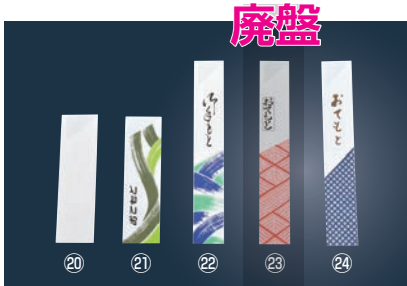

箸袋 ハカマ (500枚)

ページコード	商品コード	価格
⑳白無地 証紙	6-1464-2001 5582200	¥1,100
㉑「おもてと」上質紙	6-1464-2101 5582210	¥1,300

外寸:38×130

箸袋 (500枚)

ページコード	商品コード	価格
㉒波柄 青/緑 上質紙No.1	6-1464-2201 5582220	¥860
㉓オレンジ小柄 上質紙No.2	6-1464-2301 ~~5582230~~	¥860
㉔格子柄 上質紙	6-1464-2401 5582250	¥860

外寸:32×193