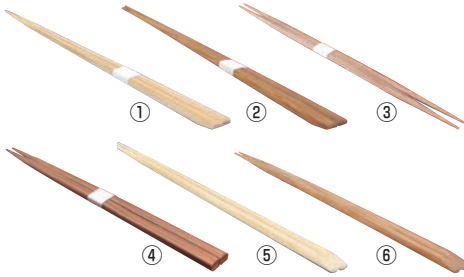

65 冷温機器

竹一番 先細箸 100膳入

	ページコード	商品コード	価格
① 帯付	23.5cm	6-1463-0101	1254600 ¥8,300
② 帯付 燻し	23.5cm	6-1463-0201	1254610 ¥9,000
③ 卵中 燻し	23.5cm	6-1463-0301	1254620 ¥5,300
④ 角箸 燻し	23.5cm	6-1463-0401	1254630 ¥5,300
⑤ 天削	24cm	6-1463-0501	1254640 ¥1,500
⑥ 天削 燻し	24cm	6-1463-0601	1254650 ¥1,700

- 安心安全:世界初の特許製法による無添加※「天削」シリーズは除く
- 産地:品質保持のために最適な環境を厳選
- 素材:「竹」の特性を生かした風合いの良さ
- 加工法:最高品質を生み出す工程と設備
- 黄金比:使いやすいさを追求
- 余韻:また使いたくなる手触り

66 ビュッフェ関連

割箸

	ページコード	全長	商品コード	価格
⑨ 赤線仕入 元禄	3,600膳入	6-1463-0901	165 5582600	¥25,500
赤線仕入 元禄	100膳入	6-1463-0902		5582610 ¥760
⑩ 草線仕入 元禄	3,600膳入	6-1463-1001	165 5582700	¥25,500
草線仕入 元禄	100膳入	6-1463-1002		5582710 ¥760
⑪ 草矢車仕入 元禄	4,000膳入	6-1463-1101	205 5583001	¥31,000
草矢車仕入 元禄	100膳入	6-1463-1102		5583010 ¥820
⑫ 花柄仕入 元禄	4,000膳入	6-1463-1201	205 5583200	¥33,000
花柄仕入 元禄	100膳入	6-1463-1202		5583210 ¥830