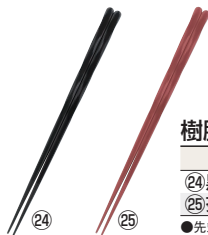

●先端滑り止め加工付

樹脂箸 五角先太 21.8cm

ページコード	商品コード	価格
⑳黒	6-1459-2001 0442290	¥320
㉑茶	6-1459-2101 0442300	¥350

●先端滑り止め加工付

樹脂箸 六角木目 22.2cm

ページコード	商品コード	価格
㉒黒	6-1459-2201 0442330	¥330
㉓茶	6-1459-2301 0442340	¥350

●先端滑り止め加工付

樹脂箸 面彫 22.7cm

ページコード	商品コード	価格
㉔黒	6-1459-2401 0442310	¥320
㉕茶	6-1459-2501 0442320	¥350

●先端滑り止め加工付

樹脂箸 六角一刀彫

	⑳黒	価格	㉗茶	価格
22.5cm	6-1459-2601 0442350	¥350	6-1459-2701 0442370	¥380
24.0cm	6-1459-2602 0442360	¥380	6-1459-2702 0442380	¥400