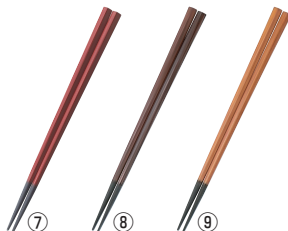

樹脂塗箸 五角

	⑦朱塗	価格	⑧チーク	価格	⑨春慶	価格
21.0cm	6-1459-0701 0442180	¥800	6-1459-0801 0442200	¥950	6-1459-0901 0442220	¥950
22.5cm	6-1459-0702 0442190	¥800	6-1459-0802 0442210	¥950	6-1459-0902 0442230	¥950

●先端滑り止め加工付