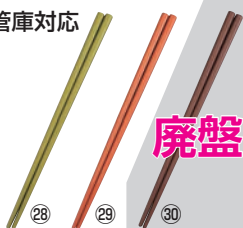

●先端滑り止め加工付

樹脂箸 五角先太 21.8cm

ページコード	商品コード	価格
⑳黒	6-1459-2001 0442290	¥320
㉑茶	6-1459-2101 0442300	¥350

●先端滑り止め加工付

樹脂箸 六角木目 22.2cm

ページコード	商品コード	価格
㉒黒	6-1459-2201 0442330	¥330
㉓茶	6-1459-2301 0442340	¥350

●先端滑り止め加工付

樹脂箸 面彫 22.7cm

ページコード	商品コード	価格
㉔黒	6-1459-2401 0442310	¥320
㉕茶	6-1459-2501 0442320	¥350

●先端滑り止め加工付

樹脂箸 六角一刀彫

	⑳黒	価格	㉗茶	価格
22.5cm	6-1459-2601 0442350	¥350	6-1459-2701 0442370	¥380
24.0cm	6-1459-2602 0442360	¥380	6-1459-2702 0442380	¥400

●先端滑り止め加工付

食器洗浄機・消毒保管庫対応
(約1,500回対応)

SPSカラー樹脂箸 22.6cm四角 すべり止め付

	㉘抹茶	㉙明茶	㉚こげ茶	価格
10膳入	6-1459-2801 5582350	—	6-1459-3001 5582370	¥1,900
100膳入	6-1459-2802 5582310	6-1459-2901 5582320	廃盤	¥18,000

耐熱温度:約245℃

●グラスファイバーを30%含有しているため、表面は硬く傷が付きにくいので長くご使用できます。