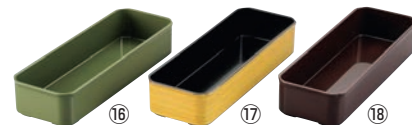

外寸:254×73×H32 有効内寸:240

ABS カトラリーBOX 大

ページコード	商品コード	価格
⑤黒塗	6-1452-0501 0326700	¥1,250
⑥ブラウン塗	6-1452-0601 0326710	¥1,300

外寸:253×89×H46 有効内寸:240

ABS カトラリーBOX 小

ページコード	商品コード	価格
⑦黒塗	6-1452-0701 0326720	¥1,250
⑧ブラウン塗	6-1452-0801 0326730	¥1,300

外寸:234×85×H39 有効内寸:225

マットカトラリーケース

外寸	⑨ブラック	⑩ホワイト	⑪グリーン	⑫ブルー	⑬ピンク	⑭オレンジ	⑮ブラウン	価格
S 180×75(底寸168×62)×H43	6-1452-0901 4447400	6-1452-1001 4447500	6-1452-1101 4447600	6-1452-1201 4447700	6-1452-1301 4447900	6-1452-1401 4448000	6-1452-1501 4448100	¥250
L 240×75(底寸230×65)×H43	6-1452-0902 4450400	6-1452-1002 4450500	6-1452-1102 4450600	6-1452-1202 4450700	6-1452-1302 4450900	6-1452-1402 4451000	6-1452-1502 4451100	¥300

材質:ポリプロピレン

サーバーレスト

ページコード	商品コード	価格
⑯グリーン	6-1452-1601 7156800	¥950
⑰白木	6-1452-1701 7157000	¥1,700
⑱マロン	6-1452-1801 7156900	¥950

外寸:255×89×H47 内寸:245×78×H41
材質:ABS製
●スタッキング可能

⑲ システムケース3 抗湿

ページコード	商品コード	価格
6-1452-1901	4776700	¥370