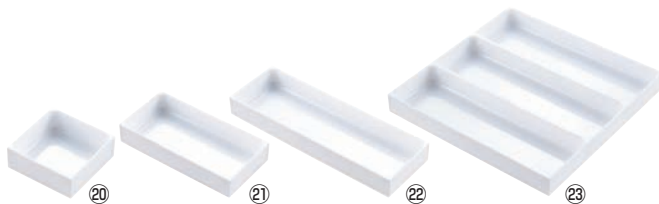

材質:ポリプロピレン

サーバーレスト

ページコード	商品コード	価格
⑯グリーン	6-1452-1601 7156800	¥950
⑰白木	6-1452-1701 7157000	¥1,700
⑱マロン	6-1452-1801 7156900	¥950

外寸:255×89×H47 内寸:245×78×H41
材質:ABS製
●スタッキング可能

⑲ システムケース3 抗湿

ページコード	商品コード	価格
6-1452-1901	4776700	¥370

外寸(上部):246×82×H50
内寸(上部):240×76×H45
(底部):225×57
材質:AS樹脂

カトラリートレー ホワイト

ページコード	外寸	内寸	商品コード	価格
⑳S	6-1452-2001 88×88×H32	80×80×H25	2965100	¥230
㉑M	6-1452-2101 175×88×H32	168×80×H25	2965120	¥380
㉒L	6-1452-2201 263×88×H32	255×80×H25	2965140	¥550
㉓LL	6-1452-2301 263×263×H32	235×60×H27	2965160	¥830

材質:ポリスチレン
●インテリア性の高い、見せる収納を実現
●S、M、Lサイズ スタッキング可能

バンダンカトラリーバスケット

ページコード	商品コード	価格
㉔ナチュラル	6-1452-2401 3250820	¥6,300
㉕黒	6-1452-2501 3250810	¥6,300

外寸:275×90×H55 内寸:264×78×H48
材質:バンダンリーフ

蓋付きカトラリーケース リン ロング

ページコード	商品コード	価格
㉖ブラウン	5405 6-1452-2601 2307110	¥2,500
㉗ナチュラル	5406 6-1452-2701 2307120	¥2,500