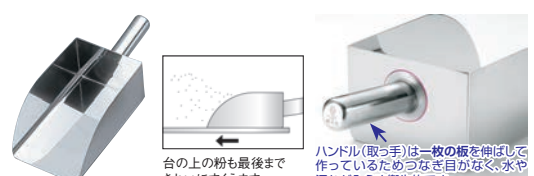

**⑥SW 18-8 ウォーターポット用
アイススcoop ガード付**

ページコード	商品コード	価格
6-1368-0601	0968700	¥4,880

①200 ②105 ③300

**IKD 抗菌 ステンレス
アイススcoop**

ページコード	A	B	C	商品コード	価格	
⑧特大	6-1368-0801	200	125	330	6578000	¥5,800
⑨小	6-1368-0901	130	75	230	6299100	¥1,760

⑩ダッシュ 18-8 氷スcoop

ページコード	商品コード	価格
6-1368-1001	0968800	¥1,500

①130 ②75 ③230

⑪18-8 安心万能スcoop

ページコード	A	B	C	商品コード	価格	
特々大	6-1368-1101	245	135	335	0686800	¥16,000
特大	6-1368-1102	210	135	325	0686900	¥12,000
大	6-1368-1103	160	110	280	0687000	¥9,500
中	6-1368-1104	130	90	250	0687100	¥8,500
小	6-1368-1105	100	65	220	0687200	¥7,900
ミニ	6-1368-1106	104	59	215	0694400	¥7,400

ハンドル(取っ手)と本体は溶接をしているため、
汚れがあまりにくく衛生的です。
洗浄しやすく、アレルギーなどの問題発生も防げ、
食管理などの衛生管理に厳しい現場にも最適です。

⑫18-8 粉スcoop

ページコード	A	B	C	商品コード	価格	
特々大	6-1368-1201	260	140	350	3520500	¥11,300
特大	6-1368-1202	227	128	320	3520600	¥9,200
大	6-1368-1203	181	110	275	3520700	¥7,700
中	6-1368-1204	158	86	250	3520800	¥7,300
小	6-1368-1205	140	65	230	3520900	¥6,900
ミニ	6-1368-1206	105	61	217	3524100	¥6,300

台の上の粉も最後まで
きれいにすくえます。

ハンドル(取っ手)は一枚の板を伸ばして
作っているため目ざねがなく、水や
汚れが入らず衛生的です。

**⑬デバイヤー 18-10
半丸型 スcoop 3271**

ページコード	A	B	C	商品コード	価格	
20cm	6-1368-1301	220	115	360	8214400	¥20,200
24cm	6-1368-1302	260	140	380	8214500	¥22,500