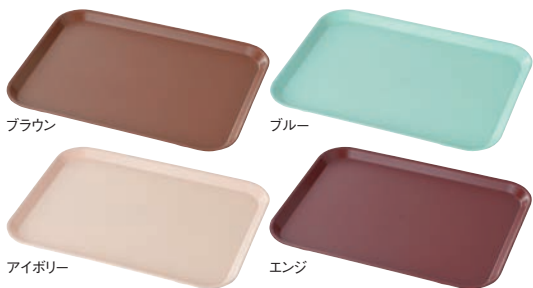

### FRP エスタートレイ スナック SE-12

ページコード	商品コード	価格
⑥	ファンタジックイエロー 6-1335-0601	2221250 ¥1,610
⑦	ファンタジックホワイト 6-1335-0701	2221260 ¥1,610
⑧	ファンタジックピンク 6-1335-0801	2221270 ¥1,610
⑨	ファンタジックパープル 6-1335-0901	2221280 ¥1,610
⑩	ファンタジックグリーン 6-1335-1001	2221290 ¥1,610
⑪	ファンタジックブルー 6-1335-1101	2221500 ¥1,610

325×235×H18 材質:FRP樹脂  
●軽くて丈夫なトレーです。  
●優れた耐熱性 消毒保管庫使用可能です。  
●優れた耐久性 食器洗浄機使用可能です。  
●塩素漂白も可能です。  
●業務用トレーとして全国の学校給食で採用されている実績があります。

67 ビュッフェ・宴会

### 長手盆 H-3500

ページコード	商品コード	価格
⑬	ピンク 6-1335-1301	8332700 ¥2,480
⑭	アイボリー 6-1335-1401	8332800 ¥2,480
⑮	グリーン 6-1335-1501	8332900 ¥2,480

350×270 材質:FRP樹脂

61 すし・蒸し器・セイロ類