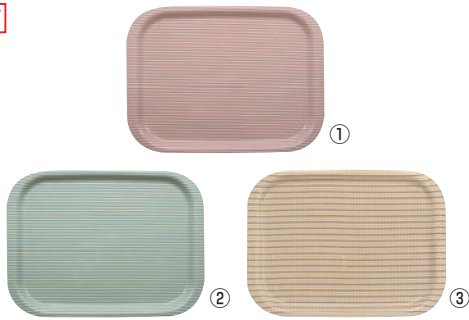

ご注文の際は、
ページ・番号・商品コードをご記入ください。

ノンスリップ

Rトレー

91

	S	価格	M	価格	L	価格
①ストライプピンク	6-1334-0101 1109200	¥1,500	6-1334-0102 1109300	¥2,100	—	—
②ストライプブルー	6-1334-0201 1108900	¥1,500	—	—	—	—
③ラインドット	6-1334-0301 1108600	¥1,500	6-1334-0302 1108700	¥2,000	6-1334-0303 1108800	¥2,500

S:270×200×H15 M:360×270×H20 L:420×315×H20
耐熱温度:110℃ 材質:ポリエステル樹脂・ウレタン塗装

ノンスリップ

Rトレー ミルキーチェック

91

	S	価格	M	価格	L	価格
④ブルー	6-1334-0401 1109210	¥1,500	6-1334-0402 1109310	¥2,100	6-1334-0403 1109410	¥2,600
⑤ピンク	6-1334-0501 1109220	¥1,500	6-1334-0502 1109320	¥2,100	6-1334-0503 1109420	¥2,600
⑥グリーン	6-1334-0601 1109230	¥1,500	6-1334-0602 1109330	¥2,100	6-1334-0603 1109430	¥2,600
⑦イエロー	6-1334-0701 1109240	¥1,500	6-1334-0702 1109340	¥2,100	6-1334-0703 1109440	¥2,600

S:270×200×H15 M:360×270×H20 L:420×315×H20
耐熱温度:110℃ 材質:ポリエステル樹脂・ウレタン塗装

⑧ナチュラルトレー
ウォールナブラウン

ページコード	商品コード	価格
6-1334-0801	2338300	¥3,950

440×330×H20
材質:FRP樹脂

小判木目トレー

外寸	⑨総ナチュラル	⑩総ブラウン	⑪総ダークブラウン	価格
9寸 270×199×H20	6-1334-0901 6223530	6-1334-1001 6223540	6-1334-1101 6223550	¥2,000
尺2寸 360×287×H20	6-1334-0902 6223560	6-1334-1002 6223570	6-1334-1102 6223580	¥2,350