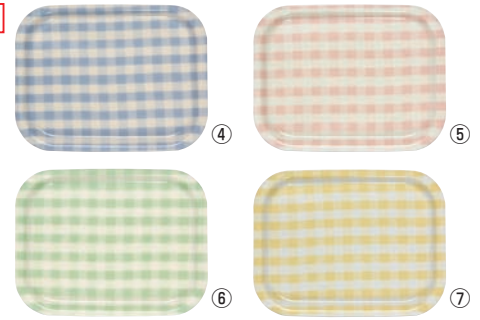

ご注文の際は、
ページ・番号・商品コードをご記入ください。

ノンスリップ

Rトレー

91

	S	価格	M	価格	L	価格
①ストライプピンク	6-1334-0101 1109200	¥1,500	6-1334-0102 1109300	¥2,100	—	—
②ストライプブルー	6-1334-0201 1108900	¥1,500	—	—	—	—
③ラインドット	6-1334-0301 1108600	¥1,500	6-1334-0302 1108700	¥2,000	6-1334-0303 1108800	¥2,500

S:270×200×H15 M:360×270×H20 L:420×315×H20
耐熱温度:110℃ 材質:ポリエステル樹脂・ウレタン塗装

ノンスリップ

Rトレー ミルキーチェック

91

	S	価格	M	価格	L	価格
④ブルー	6-1334-0401 1109210	¥1,500	6-1334-0402 1109310	¥2,100	6-1334-0403 1109410	¥2,600
⑤ピンク	6-1334-0501 1109220	¥1,500	6-1334-0502 1109320	¥2,100	6-1334-0503 1109420	¥2,600
⑥グリーン	6-1334-0601 1109230	¥1,500	6-1334-0602 1109330	¥2,100	6-1334-0603 1109430	¥2,600
⑦イエロー	6-1334-0701 1109240	¥1,500	6-1334-0702 1109340	¥2,100	6-1334-0703 1109440	¥2,600