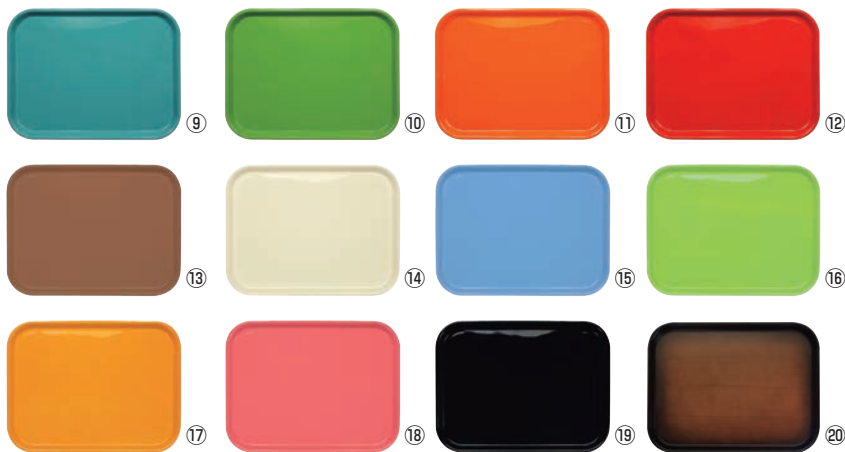

すべり止め加工とレンジOKのカラフルトレー

ノンスリップ

ピノ NSトレー

	33cm	価格	39cm	価格
⑨ターコイズブルー	6-1333-0901 1523620	¥1,300	6-1333-0902 1523740	¥1,600
⑩ティーグリーン	6-1333-1001 1523630	¥1,300	6-1333-1002 1523750	¥1,600
⑪マンダリンオレンジ	6-1333-1101 1523640	¥1,300	6-1333-1102 1523760	¥1,600
⑫レッド	6-1333-1201 1523650	¥1,300	6-1333-1202 1523770	¥1,600
⑬ブラウン	6-1333-1301 1523660	¥1,300	6-1333-1302 1523780	¥1,600
⑭ホワイト	6-1333-1401 1523670	¥1,300	6-1333-1402 1523790	¥1,600
⑮ブルー	6-1333-1501 1523680	¥1,300	6-1333-1502 1524900	¥1,600
⑯グリーン	6-1333-1601 1523690	¥1,300	6-1333-1602 1524910	¥1,600
⑰イエロー	6-1333-1701 1523700	¥1,300	6-1333-1702 1524920	¥1,600
⑱ピンク	6-1333-1801 1523710	¥1,300	6-1333-1802 1524930	¥1,600
⑲ブラック	6-1333-1901 1523720	¥1,300	6-1333-1902 1524940	¥1,600
⑳木目	6-1333-2001 1523730	¥1,700	6-1333-2002 1524950	¥2,000

33cm:330×235×H16 39cm:386×292×H17
耐熱温度:120℃ 材質:飽和ポリエステル樹脂(R-PET)・ウレタン塗装
※電子レンジで使用する場合は600Wで3分以内、1,000Wで1分以内に取出してください。