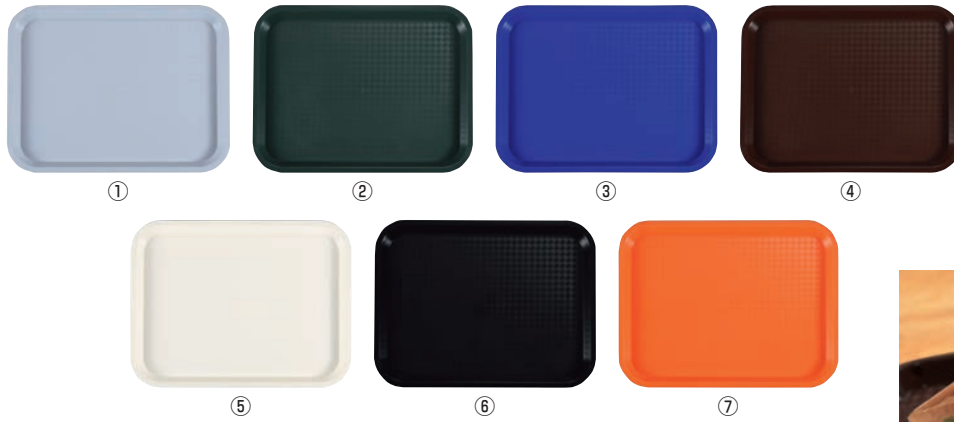

ご注文の際は、
ページ・番号・商品コードをご記入ください。

お求めやすいLow Priceトレー 給食用・サービス用 なんでもOKのトレー

サネックス ライトトレー

品番	外寸	①G グレー	②J グリーン	③L ブルー	④C ブラウン	⑤V アイボリー	⑥K ブラック	⑦O オレンジ	価格
81140	350×270×H20	6-1332-0101 8645510	6-1332-0201 8645520	6-1332-0301 8645530	6-1332-0401 8645540	6-1332-0501 8645560	6-1332-0601 8645570	6-1332-0701 8645580	¥800
81240	410×310×H20	6-1332-0102 8645610	6-1332-0202 8645620	6-1332-0302 8645630	6-1332-0402 8645640	6-1332-0502 8645660	6-1332-0602 8645670	6-1332-0702 8645680	¥1,000
81340	450×350×H20	6-1332-0103 8645710	6-1332-0203 8645720	6-1332-0303 8645730	6-1332-0403 8645740	6-1332-0503 8645760	6-1332-0603 8645770	6-1332-0703 8645780	¥1,200

材質:ポリプロピレン樹脂

トラエックス ファーストフードトレー

品番	外寸	⑧ オレンジ	⑨ ブルー	⑩ ビスタグリーン	価格
1014	268×362×H22	6-1332-0801 8026300	6-1332-0901 8026400	6-1332-1001 8026600	¥1,300
1216	308×437×H22	6-1332-0802 8026700	6-1332-0902 8026800	6-1332-1002 8027000	¥1,600

材質:ポリプロピレン樹脂

ファーストフードトレー

品番	外寸	⑪ ライトビーチ	⑫ オレンジ	⑬ ネイビーブルー	価格
1014FF	270×350×H20	6-1332-1101 6861600	6-1332-1201 6861800	6-1332-1301 6861900	¥1,750
1216FF	305×406×H20	6-1332-1102 6862000	6-1332-1202 6862200	6-1332-1302 6862300	¥2,100
1418FF	356×457×H20	6-1332-1103 6862400	6-1332-1203 6862600	6-1332-1303 6862700	¥2,700

材質:ポリプロピレン樹脂

- 正方形のテーブルに4人分のトレーを置きたい場所がない…そんな時には、トラペズイドカムトレーをご利用ください。限られたスペースを有効に利用することができます。
- トレーを4枚並べた時にできる中央のスペースは、調味料等を置くのに利用でき大変便利。まさに一石二鳥のアイテムです。

⑭トラペズイド カムトレー カラー (単色)

品番	外寸	A/P	L/P	L/A	W	価格	C/O	価格	H/B	価格	S/G	BS	価格
1121TR	279×533×H16	6-1332-1401 1811500	—	—	—	¥5,000	—	—	—	—	—	—	—
1418TR	356×457×H22	6-1332-1402 1812300	6-1332-1404 1812400	6-1332-1406 1812100	6-1332-1408 1812500	¥7,200	—	—	6-1332-1412 6195800	6-1332-1413 6196100	—	6-1332-1414 6196200	¥7,200
1422TR	356×559×H20	6-1332-1403 1813100	6-1332-1405 1813200	6-1332-1407 1812900	6-1332-1409 1813300	¥5,700	6-1332-1410 1813000	¥5,500	6-1332-1411 1812800	—	—	—	¥5,700