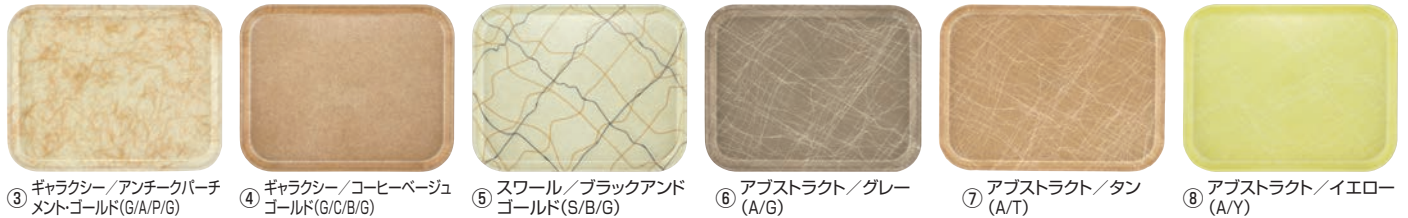

CAMBRO CAMTRAYS カムトレイ (FRP)

耐熱温度:100℃

このページの全商品は  洗

落ち着いた感じのカントリーオークから、シックなアンチークパーチメントなど
お店の雰囲気に合わせてお選びください。

エッジにアルミニウム補強が入っている為割れたり、ゆがんだりしません。
積み重ね突起は8箇所あり、トレー同士の密着を防止し、バランス良く積み重ねられるとともに、トレーを取りやすくしています。

超軽量 カフェ・ベーカリーショップにお勧め

通常のキャンプロトレイより
約30%軽い

① アンチークパーチメント(A/P) ② カントリーオーク

EBM キャンプロ カムトレイ 超軽量タイプ

品番	外寸	重量(g)	①A/P	価格	②カントリーオーク	価格
1014	349×270×H20	290	6-1330-0101 8728700	¥3,800	6-1330-0201 8728800	¥4,900
1216	414×303×H18	400	6-1330-0102 8728900	¥4,400	6-1330-0202 8729000	¥5,800

カムトレイ・グループ1・パターン(柄)

③ ギャラクシー/アンチークパーチメントゴールド(G/A/P/G) ④ ギャラクシー/コーヒーベージュゴールド(G/C/B/G) ⑤ スワール/ブラックアンドゴールド(S/B/G) ⑥ アブストラクト/グレー(A/G) ⑦ アブストラクト/タン(A/T) ⑧ アブストラクト/イエロー(A/Y)

品番	外寸	③G/A/P/G	価格	④G/C/B/G	⑤S/B/G	価格	⑥A/G	⑦A/T	価格	⑧A/Y	価格
1014	349×270×H20	6-1330-0301 1806400	¥5,500	6-1330-0401 1806500	—	¥3,800	6-1330-0601 4116600	6-1330-0701 1808200	¥5,500	6-1330-0801 1808100	¥3,800
1216	414×303×H19	6-1330-0302 1806600	¥6,400	—	6-1330-0501 1808400	¥4,400	6-1330-0602 4116700	6-1330-0702 1808600	¥6,400	—	—
1418	457×356×H22	6-1330-0303 1806800	¥7,500	6-1330-0402 1806900	6-1330-0502 1808800	¥5,300	6-1330-0603 4116800	6-1330-0703 1809000	¥7,500	6-1330-0802 1808900	¥5,300
1520	514×381×H22	6-1330-0304 1807000	¥9,100	6-1330-0403 1807100	6-1330-0503 1809200	¥6,300	6-1330-0604 4116900	6-1330-0704 1809400	¥9,100	6-1330-0803 1809300	¥6,300
1622	559×406×H27	6-1330-0305 1807200	¥11,000	—	6-1330-0504 1809600	¥7,300	6-1330-0605 4117000	6-1330-0705 1809800	¥11,000	6-1330-0804 1809700	¥7,300
16225	572×419×H27	6-1330-0306 1807400	¥8,300	6-1330-0404 1807500	6-1330-0505 1810000	¥7,900	6-1330-0606 4117100	6-1330-0706 1810200	¥8,300	6-1330-0805 1810100	¥7,900
1826	652×452×H28	6-1330-0307 1807600	¥14,500	6-1330-0405 1807700	6-1330-0506 1810400	¥9,600	6-1330-0607 4117200	6-1330-0707 1810600	¥14,500	—	—
2025	649×527×H20	6-1330-0308 1807800	¥17,500	6-1330-0406 1807900	6-1330-0507 1810800	¥12,000	6-1330-0608 4117300	6-1330-0708 1811000	¥12,000	6-1330-0806 1810900	¥12,000