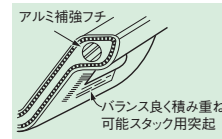

CAMBRO CAMTRAYS カムトレイ (FRP)

耐熱温度:100℃

このページの全商品は  洗

落ち着いた感じのカントリーオークから、シックなアンチークパーチメントなど
お店の雰囲気に合わせてお選びください。

エッジにアルミニウム補強が入っている為割れたり、ゆがんだりしません。
積み重ね突起は8箇所あり、トレー同士の密着を防止し、バランス良く積み重ねられるとともに、トレーを取りやすくしています。

超軽量 カフェ・ベーカリーショップにお勧め

通常のキャンプロトレイより
約30%軽い

① アンチークパーチメント(A/P) ② カントリーオーク

EBM キャンプロ カムトレイ 超軽量タイプ

品番	外寸	重量(g)	①A/P	価格	②カントリーオーク	価格
1014	349×270×H20	290	6-1330-0101 8728700	¥3,800	6-1330-0201 8728800	¥4,900
1216	414×303×H18	400	6-1330-0102 8728900	¥4,400	6-1330-0202 8729000	¥5,800