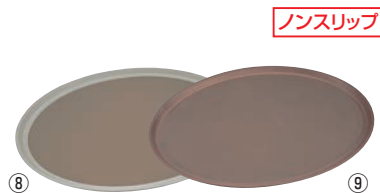

ノンスキッド&ストロング  
TRAEX Non-Skid Trays

濡れてもすべりにくく、グラスファイバーの補強で耐久性抜群

⑥トラエックス ノンスキッドトレー 丸 **加** **洗**

品番	外寸	ブルー	価格	ビスタグリーン	価格	ブラウン	価格
1471	φ279×H23	6-1326-0601 8027100	¥4,100	6-1326-0602 8027200	¥4,100	6-1326-0603 8773700	¥4,100
品番	外寸	ロイヤルブルー	価格	ビスタグリーン	価格	ブラウン	価格
1474	φ356×H21	—	—	—	—	6-1326-0606 8773800	¥6,200
1476	φ406×H21	6-1326-0604 8027500	¥7,500	6-1326-0605 8027600	¥7,500	6-1326-0607 8773900	¥8,900

⑦トラエックス 長角トレー ブルー **加** **洗**

品番	ページコード	外寸	商品コード	価格
1678	6-1326-0701	356×457×H22	8028200	¥6,650
1674	6-1326-0702	380×515×H20	8028400	¥7,400
1668	6-1326-0703	406×559×H26	8028600	¥9,500

トラエックス ノンスキッドトレー 小判 1427 **加** **洗**