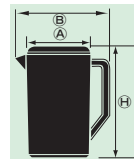

寸法図①～⑦

EBM ウォーターピッチャー ジュニア(目盛付) ㊦

ページコード	商品コード	価格
⑥クリア	6-1301-0601 7373800	¥2,500
⑦スモーク	6-1301-0701 7373900	¥2,500

1.5ℓ (A)130×(B)190×(H)170
材質:ポリカーボネイト
●テーブルに置いてお客様が水を注ぐのにピッタリサイズ
●冷蔵庫にも入るコンパクトサイズ
●計量にも使えます。

66 ビュッフェ関連

67 ビュッフェ・宴会