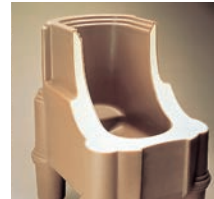

CAMBRO® DRINK DISPENSERS

ドリンクディスペンサー

キャンブロ

①カムサーバー CSR5

ページコード	商品コード	価格
ブラック	6-1216-0101 5031500	¥160,000
ダークトープ	6-1216-0102 5031600	¥160,000

外寸:340×465×H710
重量:9.8kg
容量:19ℓ(210cc カップ91杯分)
※写真はブラック

②カムサーバー CSR3

ページコード	商品コード	価格
ブラック	6-1216-0201 5031700	¥155,000
ダークトープ	6-1216-0202 5031800	¥155,000

外寸:340×465×H600
重量:8.3kg
容量:11.5ℓ(210cc カップ54杯分)
※写真はダークトープ

●カムサーバー保温効果

外部からの熱源なしで温度を保つ断熱効果
●二重発泡断熱材が温度を数時間維持します。

交換可能な真鍮製飲料プレート
●カムサーバーの中身を表示
●各型に2枚ずつ付いています。
1. コーヒー/デカフェネーテッド
2. お湯/紅茶

位置自動調整フタ
●一体成型ガasketにより、取り外し、取り付け、洗浄が簡単
●口がロート状になっていて熱のロスやはねを防止

高い位置のコック
●お客様が注ぎやすい高さ
●グラスやカフェに注ぎやすい

便利な側面ラッチ
●耐久性のあるナイロン製
●開閉が簡単
移動と設置が簡単
●移動と持ち上げに便利な底部グリップ付
●便利な前面および裏面ハンドル

便利なリフィルキャップ
●前面から入れるため便利で安全
●リフィルキャップは片手で開けられ、もう一方の手で注ぐことができる
●密封ガasketにより温度を保持
●つかみ易く、フタが外れ易いように、ざらざらしたハンドル