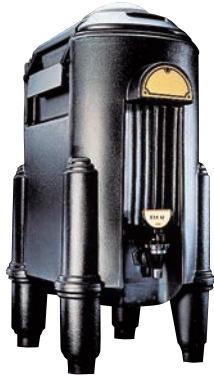

CAMBRO® DRINK DISPENSERS

ドリンクディスペンサー

キャンブロ

①カムサーバー CSR5

ページコード	商品コード	価格
ブラック	6-1216-0101 5031500	¥160,000
ダークトープ	6-1216-0102 5031600	¥160,000

外寸:340×465×H710
重量:9.8kg
容量:19ℓ(210cc カップ91杯分)
※写真はブラック

②カムサーバー CSR3

ページコード	商品コード	価格
ブラック	6-1216-0201 5031700	¥155,000
ダークトープ	6-1216-0202 5031800	¥155,000

外寸:340×465×H600
重量:8.3kg
容量:11.5ℓ(210cc カップ54杯分)
※写真はダークトープ

●カムサーバー保温効果

外部からの熱源なしで温度を保つ断熱効果
●二重発泡断熱材が温度を数時間維持します。

交換可能な真鍮製飲料プレート
●カムサーバーの中身を表示
●各型に2枚ずつ付いています。
1. コーヒー/デカフェネーテッド
2. お湯/紅茶

位置自動調整フタ
●一体成型ガasketにより、取り外し、取り付け、洗浄が簡単
●口がロート状になっていて熱のロスやはねを防止

高い位置のコック
●お客様が注ぎやすい高さ
●グラスやカフェに注ぎやすい

便利な側面ラッチ
●耐久性のあるナイロン製
●開閉が簡単
移動と設置が簡単
●移動と持ち上げに便利な底部グリップ付
●便利な前面および裏面ハンドル

便利なリフィルキャップ
●前面から入れるため便利で安全
●リフィルキャップは片手で開けられ、もう一方の手で注ぐことができる
●密封ガasketにより温度を保持
●つかみ易く、フタが外れ易いように、ざらざらしたハンドル