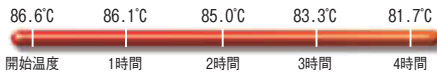

CAMBRO® DRINK DISPENSERS

ドリンクディスペンサー

キャンブロ

①カムサーバー CSR5

ページコード	商品コード	価格
ブラック	6-1216-0101 5031500	¥160,000
ダークトープ	6-1216-0102 5031600	¥160,000

外寸:340×465×H710
重量:9.8kg
容量:19ℓ(210cc カップ91杯分)
※写真はブラック

②カムサーバー CSR3

ページコード	商品コード	価格
ブラック	6-1216-0201 5031700	¥155,000
ダークトープ	6-1216-0202 5031800	¥155,000

外寸:340×465×H600
重量:8.3kg
容量:11.5ℓ(210cc カップ54杯分)
※写真はダークトープ

●カムサーバー保温効果

外部からの熱源なしで温度を保つ断熱効果
●二重発泡断熱材が温度を数時間維持します。

交換可能な真鍮製飲料プレート
●カムサーバーの中身を表示
●各型に2枚ずつ付いています。
1. コーヒー/デカフェネーテッド
2. お湯/紅茶