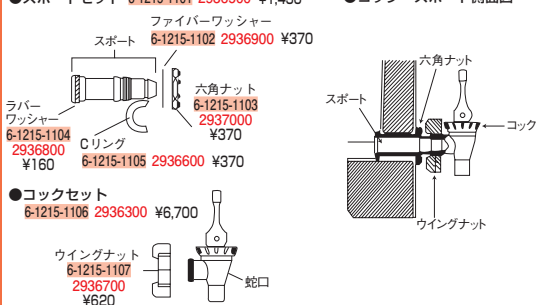

外寸:220×420×H130(4寸仕切)
適応機種:250LCD, 500LCD, UC250, UC500

⑩ ドリンクディスペンサー コンジメントホルダー LCDCH10

ページコード	商品コード	価格
ダークブラウン	6-1215-1001 3260600	¥47,000
コーヒーベージュ	6-1215-1002 3260700	¥47,000
コールドブルー	6-1215-1003 8731300	¥33,000

外寸:410×510×H120(7寸仕切)
適応機種:1000LCD, UC1000

- ドリンクディスペンサーの上部に重ねて使用します。仕切付になりますので、砂糖、ナフキン、薬味等が別々に置け、サービスの効率化ができます。

⑪ ドリンクディスペンサー用部品 部品表 (350LCDを除く)

- スポーツセット 6-1215-1101 2936500 ¥1,450
- コック・スポーツ側面図

●スポーツ分解図