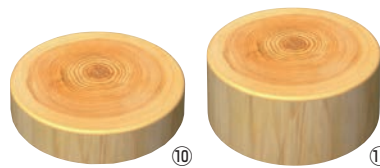

材質:杉 簡易ウレタン塗装  
●天然木の為サイズにバラツキがあります。  
●時間の経過によりひび割れを生じることがあります。

耐熱ログプレート

燃消

	ページコード	外寸	商品コード	価格
⑦	M 6-1160-0701	φ300×H30	6224210	¥11,000
⑧	L 6-1160-0801	φ360×H30	6224220	¥14,000

材質:メラミン

⑨耐熱ログプレート用  
ホイップ脚

燃消

	ページコード	商品コード	価格
	6-1160-0901	6224230	¥460

外寸:φ20×H65  
材質:ポリカーボネート

耐熱ログテーブル

燃消

	ページコード	外寸	商品コード	価格
⑩	ロータイプ 6-1160-1001	φ250×H50	6224240	¥13,100
⑪	ハイタイプ 6-1160-1101	φ250×H100	6224250	¥14,500

材質:メラミン

⑫木製 荒彫り多目的ボール 深型 加