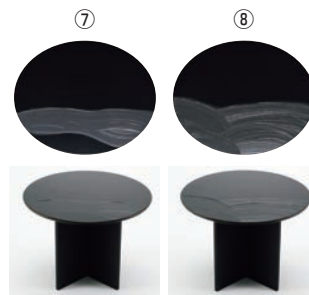

漆黒刷毛目シリーズ

- ・和食のビュッフェなどで高級感を演出します。
- ・料理を直接盛り付け出来ます。

漆黒刷毛目 長角トレー

	ページコード	商品コード	価格
①朱 隅黒漆流水	6-1148-0101	1025950	¥18,800
②黒 隅黒漆流水	6-1148-0201	1025960	¥18,800
③朱 黒漆流水	6-1148-0301	1025970	¥18,800
④黒 黒漆流水	6-1148-0401	1025980	¥18,800

500×250×H12
材質:シナ合板(ウレタン塗装)、漆
●スタンドは別売りです。
⑨、⑩からお選びください。

漆黒刷毛目 正角トレー 黒流水

	ページコード	商品コード	価格
⑤朱	6-1148-0501	1025990	¥15,000
⑥黒	6-1148-0601	1026000	¥15,000

300×300×H12
材質:シナ合板(ウレタン塗装)、漆
●スタンドは別売りです。
⑨、⑩からお選びください。

漆黒刷毛目 黒丸トレー

	ページコード	商品コード	価格
⑦黒漆流水	6-1148-0701	1026010	¥16,300
⑧黒漆波	6-1148-0801	1026020	¥16,300

φ300×12×H12
材質:シナ合板(ウレタン塗装)、漆
●スタンドは別売りです。
⑨、⑩からお選びください。

⑨木製 組立十字スタンド 黒

	ページコード	商品コード	価格
200×200×100mm	6-1148-0901	1026030	¥4,900
200×200×150mm	6-1148-0902	1026040	¥5,800
200×200×200mm	6-1148-0903	1026050	¥6,800

材質:シナ合板(ウレタン塗装)
●ノンスリップ加工していますので上に乗せた物がスベりにくいです。
●高低差のあるビュッフェシーンを演出できます。

⑩木製 組立十字スタンド 赤

	ページコード	商品コード	価格
200×200×100mm	6-1148-1001	1026060	¥4,900
200×200×150mm	6-1148-1002	1026070	¥5,800
200×200×200mm	6-1148-1003	1026080	¥6,800