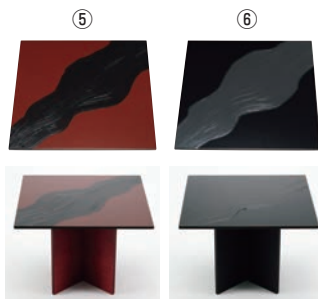

漆黒刷毛目シリーズ

- ・和食のビュッフェなどで高級感を演出します。
- ・料理を直接盛り付け出来ます。

漆黒刷毛目 長角トレー

	ページコード	商品コード	価格
①朱 隅黒漆流水	6-1148-0101	1025950	¥18,800
②黒 隅黒漆流水	6-1148-0201	1025960	¥18,800
③朱 黒漆流水	6-1148-0301	1025970	¥18,800
④黒 黒漆流水	6-1148-0401	1025980	¥18,800

500×250×H12
材質:シナ合板(ウレタン塗装)、漆
●スタンドは別売りです。
⑨、⑩からお選びください。

漆黒刷毛目 正角トレー 黒流水

	ページコード	商品コード	価格
⑤朱	6-1148-0501	1025990	¥15,000
⑥黒	6-1148-0601	1026000	¥15,000

300×300×H12
材質:シナ合板(ウレタン塗装)、漆
●スタンドは別売りです。
⑨、⑩からお選びください。

漆黒刷毛目 黒丸トレー

	ページコード	商品コード	価格
⑦黒漆流水	6-1148-0701	1026010	¥16,300
⑧黒漆波	6-1148-0801	1026020	¥16,300

φ300×12×H12
材質:シナ合板(ウレタン塗装)、漆
●スタンドは別売りです。
⑨、⑩からお選びください。

⑨木製 組立十字スタンド 黒

	ページコード	商品コード	価格
200×200×100mm	6-1148-0901	1026030	¥4,900
200×200×150mm	6-1148-0902	1026040	¥5,800
200×200×200mm	6-1148-0903	1026050	¥6,800

材質:シナ合板(ウレタン塗装)
●ノンスリップ加工していますので上に乗せた物がスベりにくいです。
●高低差のあるビュッフェシーンを演出できます。

⑩木製 組立十字スタンド 赤

	ページコード	商品コード	価格
200×200×100mm	6-1148-1001	1026060	¥4,900
200×200×150mm	6-1148-1002	1026070	¥5,800
200×200×200mm	6-1148-1003	1026080	¥6,800