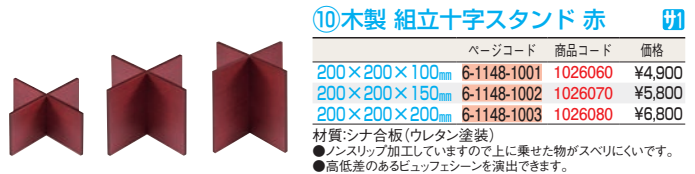

⑩木製 組立十字スタンド 赤

	ページコード	商品コード	価格
200×200×100mm	6-1148-1001	1026060	¥4,900
200×200×150mm	6-1148-1002	1026070	¥5,800
200×200×200mm	6-1148-1003	1026080	¥6,800

材質:シナ合板(ウレタン塗装)
●ノンスリップ加工していますので上に乗せた物がスベりにくいです。
●高低差のあるビュッフェシーンを演出できます。