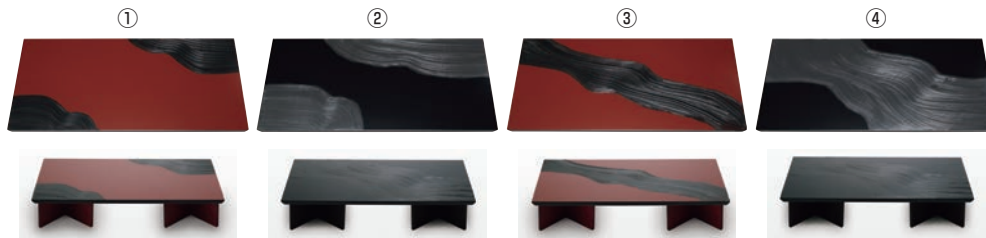

漆黒刷毛目シリーズ

- ・和食のビュッフェなどで高級感を演出します。
- ・料理を直接盛り付け出来ます。

漆黒刷毛目 長角トレー

	ページコード	商品コード	価格
①朱 隅黒漆流水	6-1148-0101	1025950	¥18,800
②黒 隅黒漆流水	6-1148-0201	1025960	¥18,800
③朱 黒漆流水	6-1148-0301	1025970	¥18,800
④黒 黒漆流水	6-1148-0401	1025980	¥18,800

500×250×H12
材質:シナ合板(ウレタン塗装)、漆
●スタンドは別売りです。
⑨、⑩からお選びください。

漆黒刷毛目 正角トレー 黒流水

	ページコード	商品コード	価格
⑤朱	6-1148-0501	1025990	¥15,000
⑥黒	6-1148-0601	1026000	¥15,000

300×300×H12
材質:シナ合板(ウレタン塗装)、漆
●スタンドは別売りです。
⑨、⑩からお選びください。

漆黒刷毛目 黒丸トレー

	ページコード	商品コード	価格
⑦黒漆流水	6-1148-0701	1026010	¥16,300
⑧黒漆波	6-1148-0801	1026020	¥16,300

φ300×12×H12
材質:シナ合板(ウレタン塗装)、漆
●スタンドは別売りです。
⑨、⑩からお選びください。

⑨木製 組立十字スタンド 黒

	ページコード	商品コード	価格
200×200×100mm	6-1148-0901	1026030	¥4,900
200×200×150mm	6-1148-0902	1026040	¥5,800
200×200×200mm	6-1148-0903	1026050	¥6,800

材質:シナ合板(ウレタン塗装)
●ノンスリップ加工していますので上に乗せた物がスベりにくいです。
●高低差のあるビュッフェシーンを演出できます。

⑩木製 組立十字スタンド 赤

	ページコード	商品コード	価格
200×200×100mm	6-1148-1001	1026060	¥4,900
200×200×150mm	6-1148-1002	1026070	¥5,800
200×200×200mm	6-1148-1003	1026080	¥6,800