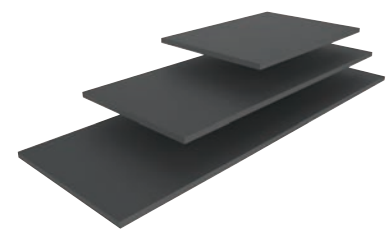

**CUBIC®**  
BY PUJADAS

**ヴォラース キュービック**

材質:メタクリル樹脂

〈セット例〉

- ・キューブブロック×4
- ・クロスバー(80cm)×1
- ・幅狭シェルフ(80cm)×1
- ・メラミンボール用土台(6穴)×1
- ・メラミンボール×6

和食ビュッフェもスタイリッシュに演出します。

①キューブブロック (蓋付) ㊦

ページコード	商品コード	価格
904600	6-1144-0101	1512080 ¥33,000

外寸:230×230×H165  
重量:3.3kg

●蓋を外して積み重ねることができます。

②幅狭シェルフ ㊦

ページコード	外寸	重量(kg)	商品コード	価格
904650	6-1144-0201	500×180×H15	1.2	1516520 ¥11,000
904680	6-1144-0202	800×180×H15	1.9	1516530 ¥13,000
904610	6-1144-0203	1,000×180×H15	2.4	1516540 ¥14,000

③幅広シェルフ ㊦

ページコード	外寸	重量(kg)	商品コード	価格
904652	6-1144-0301	500×350×H15	2.3	1516550 ¥17,500
904682	6-1144-0302	800×350×H15	3.7	1516560 ¥21,000
904612	6-1144-0303	1,000×350×H15	4.6	1516570 ¥22,000

④クロスバー ㊦

ページコード	外寸	重量(kg)	商品コード	価格
50cm 904950	6-1144-0401	500×124×H20	0.8	1512090 ¥15,000
80cm 904980	6-1144-0402	800×124×H20	1.3	1516500 ¥16,000
100cm 904990	6-1144-0403	1,000×124×H20	1.6	1516510 ¥17,000

●キューブブロックの溝に嵌め込み、サービングトレイやボールの土台を固定することができます。

⑤メラミンボール用土台 ㊦

ページコード	外寸	重量(kg)	商品コード	価格
4穴 904937	6-1144-0501	375×500×H15	1.4	1516580 ¥22,000
6穴 904975	6-1144-0502	750×500×H15	3.3	1516590 ¥24,000

⑥メラミンボール ㊦