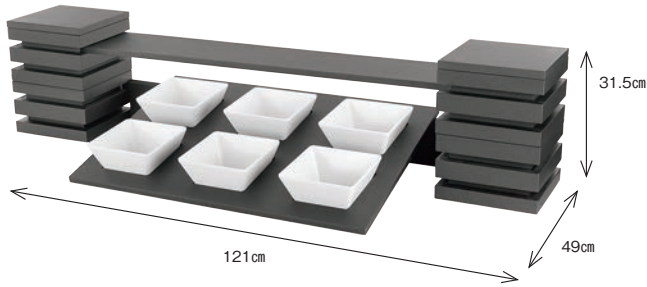

**CUBIC®**  
BY PUJADAS

**ヴォラース キュービック**

材質:メタクリル樹脂

〈セット例〉

- ・キューブブロック×4
- ・クロスバー(80cm)×1
- ・幅狭シェルフ(80cm)×1
- ・メラミンボール用土台(6穴)×1
- ・メラミンボール×6

和食ビュッフェもスタイリッシュに演出します。

①キューブブロック (蓋付) ㊦

ページコード	商品コード	価格
904600	6-1144-0101	1512080 ¥33,000

外寸:230×230×H165  
重量:3.3kg

●蓋を外して積み重ねることができます。

②幅狭シェルフ ㊦

ページコード	外寸	重量(kg)	商品コード	価格
904650	6-1144-0201	500×180×H15	1.2	1516520 ¥11,000
904680	6-1144-0202	800×180×H15	1.9	1516530 ¥13,000
904610	6-1144-0203	1,000×180×H15	2.4	1516540 ¥14,000

③幅広シェルフ ㊦

ページコード	外寸	重量(kg)	商品コード	価格
904652	6-1144-0301	500×350×H15	2.3	1516550 ¥17,500
904682	6-1144-0302	800×350×H15	3.7	1516560 ¥21,000
904612	6-1144-0303	1,000×350×H15	4.6	1516570 ¥22,000

④クロスバー ㊦

ページコード	外寸	重量(kg)	商品コード	価格
50cm 904950	6-1144-0401	500×124×H20	0.8	1512090 ¥15,000
80cm 904980	6-1144-0402	800×124×H20	1.3	1516500 ¥16,000
100cm 904990	6-1144-0403	1,000×124×H20	1.6	1516510 ¥17,000