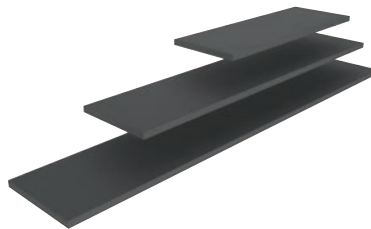

**CUBIC®**  
BY PUJADAS

**ヴォラース キュービック**

材質:メタクリル樹脂

〈セット例〉

- ・キューブブロック×4
- ・クロスバー(80cm)×1
- ・幅狭シェルフ(80cm)×1
- ・メラミンボール用土台(6穴)×1
- ・メラミンボール×6

和食ビュッフェもスタイリッシュに演出します。

①キューブブロック (蓋付) ㊦

ページコード	商品コード	価格
904600	6-1144-0101	1512080 ¥33,000

外寸:230×230×H165  
重量:3.3kg

●蓋を外して積み重ねることができます。

②幅狭シェルフ ㊦

ページコード	外寸	重量(kg)	商品コード	価格
904650	6-1144-0201	500×180×H15	1.2	1516520 ¥11,000
904680	6-1144-0202	800×180×H15	1.9	1516530 ¥13,000
904610	6-1144-0203	1,000×180×H15	2.4	1516540 ¥14,000

③幅広シェルフ ㊦

ページコード	外寸	重量(kg)	商品コード	価格
904652	6-1144-0301	500×350×H15	2.3	1516550 ¥17,500
904682	6-1144-0302	800×350×H15	3.7	1516560 ¥21,000
904612	6-1144-0303	1,000×350×H15	4.6	1516570 ¥22,000

④クロスバー ㊦

ページコード	外寸	重量(kg)	商品コード	価格
50cm 904950	6-1144-0401	500×124×H20	0.8	1512090 ¥15,000
80cm 904980	6-1144-0402	800×124×H20	1.3	1516500 ¥16,000
100cm 904990	6-1144-0403	1,000×124×H20	1.6	1516510 ¥17,000

●キューブブロックの溝に嵌め込み、サービングトレイやボールの土台を固定することができます。

⑤メラミンボール用土台 ㊦

ページコード	外寸	重量(kg)	商品コード	価格
4穴 904937	6-1144-0501	375×500×H15	1.4	1516580 ¥22,000
6穴 904975	6-1144-0502	750×500×H15	3.3	1516590 ¥24,000

⑥メラミンボール ㊦