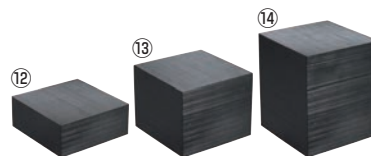

### GNトレイ マーブル&スレート

ページコード	商品コード	価格
⑤	METS-5332BK 1/1	6-1142-0501 530×320×7 3849150 ¥13,500
⑥	METS-3226BK 1/2	6-1142-0601 320×260×7 3849160 ¥6,600
⑦	METS-3217BK 1/3	6-1142-0701 320×170×7 3849170 ¥4,600
⑧	METS-5316BK 2/4	6-1142-0801 530×160×7 3849180 ¥7,100

### 木製 千筋キューブ 茶

ページコード	商品コード	価格
⑨	200×200×80mm	6-1142-0901 1654400 ¥5,500
⑩	200×200×160mm	6-1142-1001 1654500 ¥7,200
⑪	200×200×240mm	6-1142-1101 1654600 ¥9,600

材質:合板(ウレタン塗装)

●千筋仕上げなので傷が目立ちにくいです。

### 木製 千筋キューブ 黒

ページコード	商品コード	価格
⑫	200×200×80mm	6-1142-1201 1654700 ¥5,500
⑬	200×200×160mm	6-1142-1301 1654800 ¥7,200
⑭	200×200×240mm	6-1142-1401 1654900 ¥9,600

材質:合板(ウレタン塗装)

●千筋仕上げなので傷が目立ちにくいです。