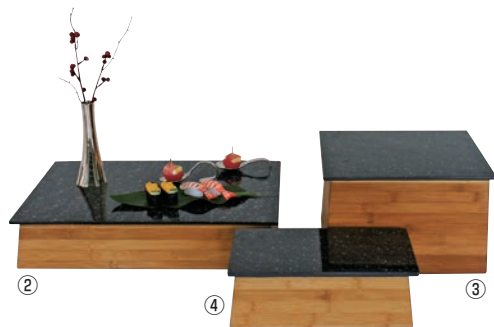

## GN Holder Bamboo

マーブル&スレートトレイとバンブーGNコンテナの  
組み合わせイメージになります。

※コンテナを裏返すことで、スタンドとしてご使用いただけます。  
※天然竹製品の為、品物によって多少色が異なります。

⑤

⑥

⑦

⑧

表面  
(マーブルミラー)

裏面  
(スレートサテン)

材質:メラミン

●ディスプレイに最適。もちろん食べ物も直接盛り付けでも大丈夫。

73 和・洋・中食器

66 ビュッフェ関連

67 ビュッフェ・宴会

68 カフェ・スイーツ用品・トレイ

69 プレンドー・ジュース・かき氷

70 カトラリー・箸