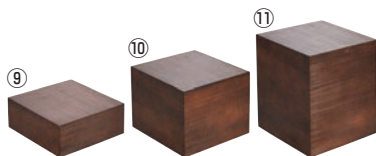

木製 千筋キューブ 茶

ページコード	商品コード	価格
⑨	200×200×80mm	6-1142-0901 1654400 ¥5,500
⑩	200×200×160mm	6-1142-1001 1654500 ¥7,200
⑪	200×200×240mm	6-1142-1101 1654600 ¥9,600

材質:合板(ウレタン塗装)

●千筋仕上げなので傷が目立ちにくいです。