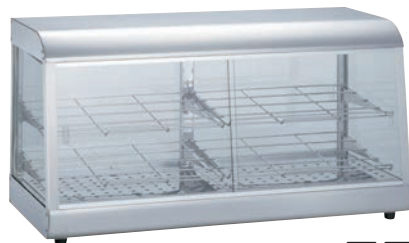

⑧タイジ 温蔵ショーケース OS-900N ㉔ ㊦

ページコード	商品コード	価格
ミラノレッド 6-1118-0801	2030020	¥290,000
ステンレス無地 6-1118-0802	2030090	¥290,000

- ●ボディはオールステンレス、カラー塗装
- ●食品の取り扱いがラクな前後面ガラス引き戸タイプ
- ●加湿バット付(商品の乾燥を防ぎます)
- ●棚網は、水平、傾斜(約8°)に切り替えます。

ボディカラー

型 式	⑤OS-400N	⑥OS-600N	⑦OS-800N	⑧OS-900N
外形寸法	400×350×H465	600×350×H465	600×350×H605	900×350×H465
消費電力	520W	580W	580W	790W
温度調節	可変サーモスタッド30℃～90℃			
扉開閉方式	両面スライドガラス			
電 源	単相100V			
重 量	13kg	17.5kg	21.5kg	27kg
付 属 品	棚網×2 加湿バット×1 クリプトン球×2	棚網×2 加湿バット×1 クリプトン球×3	棚網×3 加湿バット×1 クリプトン球×3	棚網×4 加湿バット×1 クリプトン球×4

65 冷温機器

66 ビュッフェ関連

67 ビュッフェ・宴会

68 カフェ・サレシス店品・トレー

69 ブレンダー・ジュース・かき氷

70 カトラリー・箸

71 グラス・酒器

72 ワイン・バー用品