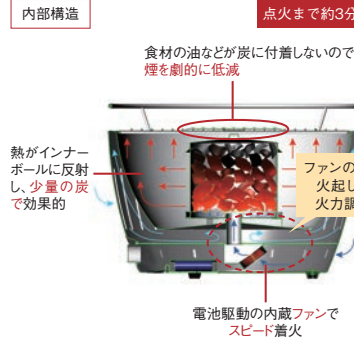

※内釜は、アルミ鋳物とステンレスがありますのでどちらかをご指定ください。

	①GHRF-23	②GHRF-26	備考
水入量	36ℓ	55ℓ	
炊飯	120人分	180人分	240g/1人
汁物	110人分	180人分	240cc/1人
ガス消費量	18.8kW (16,200kcal/h)	31.4kW (27,000kcal/h)	

- 野外活動に活躍します。野外での大量の煮炊きに対応できる煮炊き釜です。
- 移動が手軽にできます。工具を必要としないで組み立てられ、移動も楽にできます。
- 薪でも煮炊きできます。ガスボンベの搬送ができない場所では、バーナーを外して、薪で煮炊きできます。

移動、持ち運びも楽々

③ニチネン
カセットガス式バーベキューグリル
クイックリーⅡ

ページコード	商品コード	価格
CBS-333	6-1098-0301 0891310	¥67,000

986×437×H723 重量:11kg
材質:本体/アルミダイキャスト、アルミ、鉄
クッキングトップ(プレート)/アルミダイキャスト
※フッ素樹脂加工

- 最大発熱量:2.4kW(2,100kcal/h)
- 連続燃焼時間:約80分※「マイボンベ・α」使用時
- ガス式なので、炭が不要で、後片づけが楽々です。手間の多いバーベキューを即スタートし、即撤収します。これまでのBBQコンロの概念を覆します。
- 大きいクッキングトップなので大人数でも楽々対応します。その上、取り外しができるので掃除も楽々です。
- 圧力感知安全装置付
- ※P1837-6のボンベをご使用ください。

LOTUSGRILL®
THE SMOKELESS CHARCOAL BARBECUE

無煙バーベキューグリル
炭火バーベキューの概念を覆すグリル誕生

ドイツ

ロータスグリル (キャリーケース付)

サイズ	重量(kg)	④レッド	⑤オレンジ	⑥ダークグレー	価格
G280 上部φ292×下部φ220×H210	2.8	6-1098-0401 1141811	6-1098-0501 1141821	6-1098-0601 1141831	¥16,800
G340 上部φ350×下部φ260×H234	3.7	6-1098-0402 4013110	6-1098-0502 4013310	—	¥31,000
G600 上部φ600×下部φ488×H284	21.8	6-1098-0403 1141851	—	6-1098-0602 1141861	¥100,000

電源:単3乾電池4本、USBジャック ※G600のみ単3乾電池4本、ACアダプター
材質:ステンレス、スチール、ABS樹脂
梱包内容:グリル用網/1個、チャコールコンテナ/1個、チャコールコンテナカバー/1個
着火プレート/1個、インナーボール/1個、アウターボール/1個、キャリーケース/1個
USBケーブル/1個、お試し炭付

内部構造

65 冷温機器

66 ビュッフェ関連

67 ビュッフェ・宴会

68 カフェ・サードスペース・トレー