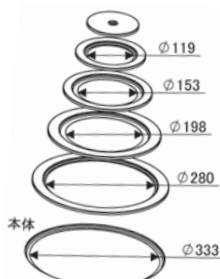

ページコード	商品コード	価格
6-1097-0201	2415070	¥25,000

外寸:325×H1,160  
パイプ径:φ25×1.5t  
重量:2.5kg  
板厚:1.5  
材質:18-8ステンレス

③ステンレス製 五右衛門風呂  
「遊-湯-燕yu-yu-en」用  
木蓋

ページコード	商品コード	価格
6-1097-0301	2415080	¥25,000

外寸:φ660×H50(H15)  
重量:2.3kg  
板厚:1.5  
材質:桧材

④ステンレス製 五右衛門風呂  
「遊-湯-燕yu-yu-en」用  
底敷すのこ

ページコード	商品コード	価格
M 6-1097-0401	2415090	¥25,000

外寸:φ543×H60  
重量:3.7kg  
材質:スプル材

⑤ステンレス製 五右衛門風呂  
「遊-湯-燕yu-yu-en」用  
木製椅子

ページコード	商品コード	価格
小 6-1097-0501	2415100	¥3,500

外寸:260×170×H210  
重量:850g  
材質:スプル材

イベントや災害時などでの大人数の炊き出しに大活躍

⑥角カマド

ページコード	商品コード	価格
AK-41	6-1097-0601	0936100 ¥15,000

400×450×H940(H360)  
重量:4.7kg  
材質:アルスター製  
使用燃料:薪

⑦クッキングストーブ

ページコード	商品コード	価格
RS-41	6-1097-0701	0935600 ¥27,000

430×350×H940(H450)  
重量:6.9kg  
材質:鉄鋼板  
使用燃料:薪

⑧薪ストーブセット  
ASS-60 時計1型

ページコード	商品コード	価格
6-1097-0801	0935800	¥31,000

600×400×H1,300(H345)  
重量:6.6kg  
材質:18-0ステンレス  
※ステンレス薪ストーブ台は別売です。

⑨丸カマド (大)

ページコード	商品コード	価格
AM-41	6-1097-0901	0936000 ¥12,000