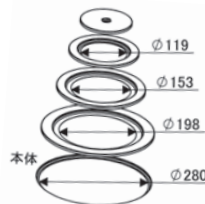

ページコード	商品コード	価格
6-1097-0201	2415070	¥25,000

外寸:325×H1,160  
パイプ径:φ25×1.5t  
重量:2.5kg  
板厚:1.5  
材質:18-8ステンレス

③ステンレス製 五右衛門風呂  
「遊-湯-燕yu-yu-en」用  
木蓋

ページコード	商品コード	価格
6-1097-0301	2415080	¥25,000

外寸:φ660×H50(H15)  
重量:2.3kg  
板厚:1.5  
材質:桧材

④ステンレス製 五右衛門風呂  
「遊-湯-燕yu-yu-en」用  
底敷すのこ

ページコード	商品コード	価格
M 6-1097-0401	2415090	¥25,000

外寸:φ543×H60  
重量:3.7kg  
材質:スプル材

⑤ステンレス製 五右衛門風呂  
「遊-湯-燕yu-yu-en」用  
木製椅子

ページコード	商品コード	価格
小 6-1097-0501	2415100	¥3,500

外寸:260×170×H210  
重量:850g  
材質:スプル材

イベントや災害時などでの大人数の炊き出しに大活躍

⑥角カマド

ページコード	商品コード	価格
AK-41	6-1097-0601	0936100 ¥15,000

400×450×H940(H360)  
重量:4.7kg  
材質:アルスター製  
使用燃料:薪

⑦クッキングストーブ

ページコード	商品コード	価格
RS-41	6-1097-0701	0935600 ¥27,000

430×350×H940(H450)  
重量:6.9kg  
材質:鉄鋼板  
使用燃料:薪

⑧薪ストーブセット  
ASS-60 時計1型

ページコード	商品コード	価格
6-1097-0801	0935800	¥31,000

600×400×H1,300(H345)  
重量:6.6kg  
材質:18-0ステンレス  
※ステンレス薪ストーブ台は別売です。

⑨丸カマド (大)

ページコード	商品コード	価格
AM-41	6-1097-0901	0936000 ¥12,000