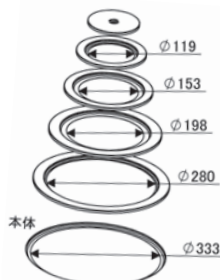

ページコード	商品コード	価格
6-1097-0201	2415070	¥25,000

外寸:325×H1,160  
パイプ径:φ25×1.5t  
重量:2.5kg  
板厚:1.5  
材質:18-8ステンレス

③ステンレス製 五右衛門風呂  
「遊-湯-燕yu-yu-en」用  
木蓋

ページコード	商品コード	価格
6-1097-0301	2415080	¥25,000

外寸:φ660×H50(H15)  
重量:2.3kg  
板厚:1.5  
材質:桧材

④ステンレス製 五右衛門風呂  
「遊-湯-燕yu-yu-en」用  
底敷すのこ

ページコード	商品コード	価格
M 6-1097-0401	2415090	¥25,000

外寸:φ543×H60  
重量:3.7kg  
材質:スプル材

⑤ステンレス製 五右衛門風呂  
「遊-湯-燕yu-yu-en」用  
木製椅子

ページコード	商品コード	価格
小 6-1097-0501	2415100	¥3,500

外寸:260×170×H210  
重量:850g  
材質:スプル材

イベントや災害時などでの大人数の炊き出しに大活躍

⑥角カマド

ページコード	商品コード	価格
AK-41	6-1097-0601	0936100 ¥15,000

400×450×H940(H360)  
重量:4.7kg  
材質:アルスター製  
使用燃料:薪

⑦クッキングストーブ

ページコード	商品コード	価格
RS-41	6-1097-0701	0935600 ¥27,000