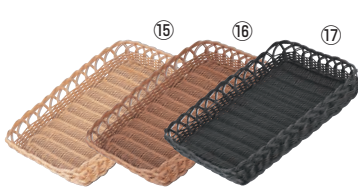

ベーカリーバスケット 32型

ページコード	商品コード	価格
① アイボリー	6-1069-0101 0333380	¥2,000
② ブラウン	6-1069-0201 0333400	¥2,000
③ ブラック	6-1069-0301 0333420	¥2,000
④ ダークブラウン	6-1069-0401 6676900	¥2,000

外寸:320×180×H40  
※ステンレスワイヤー補強入り

ベーカリーバスケット 36型

ページコード	商品コード	価格
⑤ アイボリー	6-1069-0501 0333390	¥2,200
⑥ ブラウン	6-1069-0601 0333410	¥2,200
⑦ ブラック	6-1069-0701 0333430	¥2,200
⑧ ダークブラウン	6-1069-0801 6677000	¥2,200

外寸:360×240×H40  
※ステンレスワイヤー補強入り

ベーカリーバスケット 40型

ページコード	商品コード	価格
⑨ アイボリー	6-1069-0901 0333300	¥2,700
⑩ ブラウン	6-1069-1001 0333320	¥2,700
⑪ ブラック	6-1069-1101 0333340	¥2,700
⑫ ダークブラウン	6-1069-1201 6676800	¥2,700

外寸:400×300×H55  
※ステンレスワイヤー補強入り

ベーカリーバスケット 60型

ページコード	商品コード	価格
⑬ アイボリー	6-1069-1301 0333310	¥5,400
⑭ ブラウン	6-1069-1401 0333330	¥5,400

外寸:600×400×H55  
※ステンレスワイヤー補強入り

角型ベーカリーバスケット スカシ

ページコード	商品コード	価格
⑮ アイボリー	6-1069-1501 0333350	¥2,600
⑯ ブラウン	6-1069-1601 0333360	¥2,600
⑰ ブラック	6-1069-1701 0333370	¥2,600