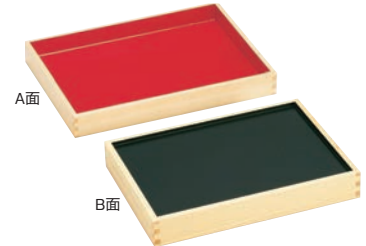

ご注文の際は、
ページ・番号・商品コードをご記入ください。

①サンコー ABS 朱塗 番重
わじま (両面使用) 切

ページコード	商品コード	価格
6-1062-0101	4865100	¥6,140

外寸:333×258×H50
内寸:A面/315×241×H16(1.2L)
B面/319×244×H30(2.3L)
※両面使用することができます。

②長手両面番重
黒内朱 尺1寸

ページコード	商品コード	価格
6-1062-0201	1270110	¥5,100

外寸:330×256×H50
A面深さ28mm・B面深さ15mm
材質:ABS樹脂
※両面使用することができます。

③ひのき惣菜盆 切

ページコード	外寸	高さ	商品コード	価格	
小 41244	6-1062-0301	330×240	46	1573430	¥5,800
中 41243	6-1062-0302	330×270	46	1573420	¥6,000
大 41242	6-1062-0303	400×290	46	1573410	¥6,400

A面深さ35mm・B面深さ5mm
※両面使用することができます。(朱/黒)

④ひのき 角型 盛盆 深朱浅黒 520

ページコード	商品コード	価格
6-1062-0401	5633500	¥12,000

外寸:520×330×H55
内寸:深/495×305×H30
浅/495×305×H20
※両面使用することができます。

⑤ひのき 角型 盛盆用スノコ 520用

ページコード	商品コード	価格
6-1062-0501	5633600	¥7,000