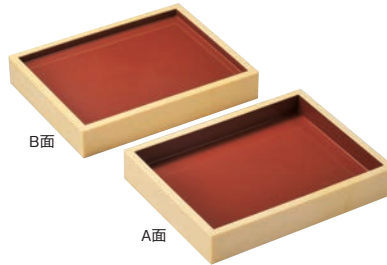

外寸:330×256×H50
A面深さ28mm・B面深さ15mm
材質:ABS樹脂
※両面使用することができます。

③ひのき惣菜盆 切

ページコード	外寸	高さ	商品コード	価格	
小 41244	6-1062-0301	330×240	46	1573430	¥5,800
中 41243	6-1062-0302	330×270	46	1573420	¥6,000
大 41242	6-1062-0303	400×290	46	1573410	¥6,400

A面深さ35mm・B面深さ5mm
※両面使用することができます。(朱/黒)

④ひのき 角型 盛盆 深朱浅黒 520

ページコード	商品コード	価格
6-1062-0401	5633500	¥12,000

外寸:520×330×H55
内寸:深/495×305×H30
浅/495×305×H20
※両面使用することができます。

⑤ひのき 角型 盛盆用スノコ 520用

ページコード	商品コード	価格
6-1062-0501	5633600	¥7,000

外寸:490×300×H20
※盛盆は別売です。

⑥ABS デリカバット

ページコード	外寸	高さ	内寸	商品コード	価格	
M44-156 小	6-1062-0601	338×265	55	310×235	0300210	¥6,300
M44-157 中	6-1062-0602	365×272	55	340×247	0300110	¥6,700
M44-158 大	6-1062-0603	422×310	55	395×288	0300010	¥7,200