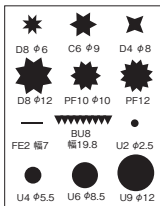

⑤ マトファー PLS 口金セット 12ヶ入 80020

ページコード	商品コード	価格
6-1029-0501	3603100	¥25,000

⑥ マトファー PLS 口金セット 24ヶ入 80021

ページコード	商品コード	価格
6-1029-0601	2546000	¥36,300

60 フライヤー

⑦ クインローズ 絞り口金セット 6ヶ入 7

ページコード	商品コード	価格
6-1029-0701	2556500	¥620
セット内容:丸、5切、8切、バラ、ハツバ、片目(各1)		
材質:ステンレス		

⑧ PC スキーズ器具 口金セット 8pcs No.1772 切

ページコード	商品コード	価格
6-1029-0801	6655500	¥580
セット内容:花6切、花8切、丸型、貝型、バラ型、葉型、リぼA型、ネジ受け(各1)		

⑨ ニューワイド ステンレス 絞り口金 6P No.393 切

ページコード	商品コード	価格
6-1029-0901	6655600	¥900
セット内容:丸型、花型8切、花型4切、ばら型、葉型、波型		