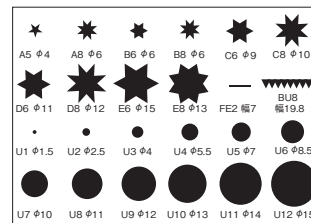

⑤ マトファー PLS 口金セット 12ヶ入 80020

ページコード	商品コード	価格
6-1029-0501	3603100	¥25,000

⑥ マトファー PLS 口金セット 24ヶ入 80021

ページコード	商品コード	価格
6-1029-0601	2546000	¥36,300

60 フライヤー

⑦ クインローズ 絞り口金セット 6ヶ入 7

ページコード	商品コード	価格
6-1029-0701	2556500	¥620
セット内容:丸、5切、8切、バラ、ハツバ、片目(各1)		
材質:ステンレス		