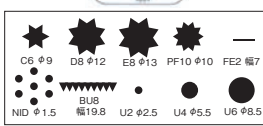

⑤ マトファー PLS 口金セット 12ヶ入 80020

ページコード	商品コード	価格
6-1029-0501	3603100	¥25,000

⑥ マトファー PLS 口金セット 24ヶ入 80021

ページコード	商品コード	価格
6-1029-0601	2546000	¥36,300

60 フライヤー

⑦ クインローズ 絞り口金セット 6ヶ入 7

ページコード	商品コード	価格
6-1029-0701	2556500	¥620
セット内容:丸、5切、8切、バラ、ハツバ、片目(各1)		
材質:ステンレス		