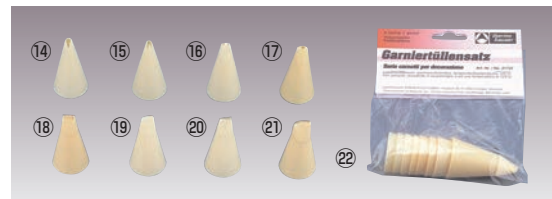

⑨PP 星口金 8切 6pcsセット 32537

ページコード	商品コード	価格
6-1028-0901	7137200	¥3,150

セット内容: #3、#5、#7、#9、#11、#13(各1)

⑩PP 口金セット大 (12ヶ入) 31893

ページコード	商品コード	価格
6-1028-1001	7138200	¥7,840

セット内容: 星 / #3、#5、#7、#9(各1)
丸 / #5、#7、#9、#11(各1)
飾り / 波の背、右バラ、左バラ、片目(各1)

⑪PP 口金セット大 (12ヶ入) 31903

ページコード	商品コード	価格
6-1028-1101	7138300	¥7,840

セット内容: 星 / #11、#13、#15、#17(各1)
丸 / #11、#13、#15、#17(各1)
飾り / 葉っぱ、2つ穴、バラ、縦ミゾ(各1)

⑫PP 口金セット小(20ヶ入)31873

ページコード	商品コード	価格
6-1028-1201	7138400	¥11,500

セット内容: 星 / φ4、φ7、φ8、φ11mm(各1)
丸 / φ5、φ6、φ7、φ8、φ9、φ10、φ11、φ13(各1)
飾り / 波の背、縦ミゾ、2つ穴、葉っぱ
片目、右バラ、左バラ、バラ(各1)
アダプター-2ヶ付

⑬PP 口金セット小(20ヶ入)31883

ページコード	商品コード	価格
6-1028-1301	7230400	¥11,500

セット内容: 星 / φ3、φ4、φ5、φ6、φ7、φ9、φ10、φ11(各1)
丸 / φ6、φ8、φ10、φ13mm(各1)
飾り / 波の背、縦ミゾ、2つ穴、葉っぱ
片目、右バラ、左バラ、バラ(各1)
アダプター-2ヶ付