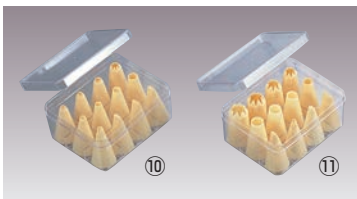

⑧PP 星口金 8切

ページコード	口径(mm)	商品コード	価格
32033 # 3	6-1028-0801	3 7136400	¥420
32053 # 5	6-1028-0802	5 7136500	¥420
32073 # 7	6-1028-0803	7 7136600	¥420
32093 # 9	6-1028-0804	9 7136700	¥420
32113 # 11	6-1028-0805	11 7136800	¥420
32133 # 13	6-1028-0806	13 7136900	¥420
32153 # 15	6-1028-0807	15 7137000	¥420
32173 # 17	6-1028-0808	17 7137100	¥420

⑨PP 星口金 8切 6pcsセット 32537

ページコード	商品コード	価格
6-1028-0901	7137200	¥3,150

セット内容: #3、#5、#7、#9、#11、#13(各1)

⑩PP 口金セット大 (12ヶ入) 31893

ページコード	商品コード	価格
6-1028-1001	7138200	¥7,840

セット内容: 星 / #3、#5、#7、#9(各1)
丸 / #5、#7、#9、#11(各1)
飾り / 波の背、右バラ、左バラ、片目(各1)

⑪PP 口金セット大 (12ヶ入) 31903

ページコード	商品コード	価格
6-1028-1101	7138300	¥7,840

セット内容: 星 / #11、#13、#15、#17(各1)
丸 / #11、#13、#15、#17(各1)
飾り / 葉っぱ、2つ穴、バラ、縦ミゾ(各1)

⑫PP 口金セット小(20ヶ入)31873

ページコード	商品コード	価格
6-1028-1201	7138400	¥11,500