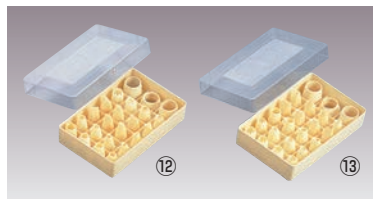

⑨PP 星口金 8切 6pcsセット 32537

ページコード	商品コード	価格
6-1028-0901	7137200	¥3,150

セット内容: #3、#5、#7、#9、#11、#13(各1)

⑩PP 口金セット大 (12ヶ入) 31893

ページコード	商品コード	価格
6-1028-1001	7138200	¥7,840

セット内容: 星 / #3、#5、#7、#9(各1)
丸 / #5、#7、#9、#11(各1)
飾り / 波の背、右バラ、左バラ、片目(各1)

⑪PP 口金セット大 (12ヶ入) 31903

ページコード	商品コード	価格
6-1028-1101	7138300	¥7,840

セット内容: 星 / #11、#13、#15、#17(各1)
丸 / #11、#13、#15、#17(各1)
飾り / 葉っぱ、2つ穴、バラ、縦ミゾ(各1)

⑫PP 口金セット小(20ヶ入)31873

ページコード	商品コード	価格
6-1028-1201	7138400	¥11,500