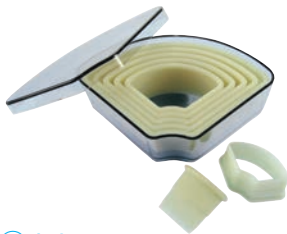

ご注文の際は、
ページ・番号・商品コードをご記入ください。

デバイヤー 樹脂製パテ抜

一体成型の為、つなぎ目が無く簡単に洗え、衛生的です。
材質:グラスファイバー樹脂 耐熱温度:160℃

①丸型
9PCSセット 4308.00 洗

ページコード	商品コード	価格
6-1016-0101	7793500	¥8,300
φ20 φ30 φ40 φ50 φ60		
φ70 φ80 φ90 φ100 H35		

②丸型ギザ
9PCSセット 4307.00 洗

ページコード	商品コード	価格
6-1016-0201	7793600	¥8,300
φ20 φ30 φ40 φ50 φ60		
φ70 φ80 φ90 φ100 H35		

③三ツ葉
8PCSセット 4304.70 洗

ページコード	商品コード	価格
6-1016-0301	7794300	¥7,000
φ15 φ30 φ40 φ50		
φ65 φ75 φ90 φ100 H35		

④ハートギザ
7PCSセット 4301.10 洗

ページコード	商品コード	価格
6-1016-0401	7825500	¥7,000
29×15 34×25 49×45 64×55		
79×65 94×80 110×95 H35		

⑤末広
7PCSセット 4304.80 洗

ページコード	商品コード	価格
6-1016-0501	7825600	¥7,000
25×10 40×20 60×30 75×38		
90×46 105×55 120×65 H35		