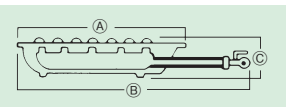

49
タイマー

①ガスコンロ
1重並(常用) DEJ-10 ㊦

②ガスコンロ
1重中型(4号) DEJ-14 ㊦

③ガスコンロ
2重(羽根ナシ) DE-21n ㊦

●羽付は丸底タイプ(中華鍋等)の鍋に向いています。
●羽ナシは平底タイプ(寸胴鍋等)の鍋に向いています。

50
濃度計他

④ガスコンロ
2重(羽根付) DE-22n ㊦

51
炊飯器・スूपジャー

⑤ガスコンロ 3重
DE-30n ㊦

52
電気・ガスコンロ

⑥ガスコンロ 4重
DE-40n ㊦

45
保存容器

型式	外形寸法(mm)			ガス消費量(kW/h)		ガス接続		寸胴鍋の使用範囲	LP		13A	価格
	A	B	C	LP	13A	LP	13A		LP	13A		
① DEJ-10SL DEJ-10SC	230	360	100	2.25	2.25	3分口(φ9.5)	3分口(φ9.5)	最大20cmまで	6-0823-0101 1111410		¥13,000	
										6-0823-0102 1111610		¥13,000
② DEJ-14SL DEJ-14PSL パイロット付 DEJ-14SC DEJ-14PSC パイロット付	270	410	105	3.95	3.95	3分口(φ9.5)	3分口(φ9.5)	最大26cmまで	6-0823-0201 1111910		¥16,000	
										6-0823-0202 1112010		¥21,800
										6-0823-0203 1112110	¥16,000	
									6-0823-0204 1112210	¥21,800		
③ DE-21nSL DE-21nPSL パイロット付 DE-21nSC DE-21nPSC パイロット付	325	500	120	7.22	6.92	4分口(φ13)	4分口(φ13)	最大33cmまで	6-0823-0301 1112410		¥24,500	
										6-0823-0302 1112510		¥30,300
									6-0823-0304 1120410	¥30,300		
④ DE-22nSL DE-22nPSL パイロット付 DE-22nSC DE-22nPSC パイロット付	325	490	115	7.22	6.92	3分口(φ9.5)	3分口(φ9.5)	最大33cmまで	6-0823-0401 1120510		¥24,500	
										6-0823-0402 1120610		¥30,300
									6-0823-0404 1112710	¥30,300		
⑤ DE-30nBL DE-30nPBL パイロット付 DE-30nBC DE-30nPBC パイロット付	440	670	160	13.26	16.55	4分口(φ13)	4分口(φ13)	最大40cmまで	6-0823-0501 1115310		¥45,000	
										6-0823-0502 1115410		¥50,800
									6-0823-0504 1115610	¥50,800		
⑥ DE-40nSL DE-40nPSL(羽根ナシ)パイロット付 DE-40nSC DE-40nPSC パイロット付	540	740	170	19.18	22.21	3分口(φ9.5)	3分口(φ9.5)	最大42cmまで	6-0823-0601 1115710		¥83,000	
										6-0823-0602 1115810		¥88,800
									6-0823-0604 1116010	¥88,800		