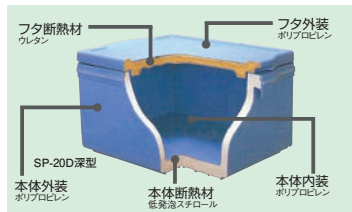

セキスイエスレンコンテナー

強度と耐久性に優れた高品質コンテナー

- ●ロングライフ 数年単位のご使用にもピクともしないロングライフ商品です。
- ●軽さと作業性 コンパクトな寸法と軽さは、女性にも楽に扱うことができます。
- ●衛生性 接着剤を一切使用しない設計ですから、食品関係にご使用いただけます。