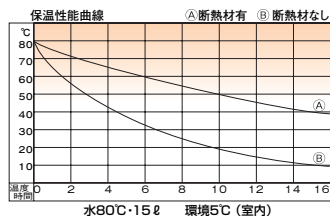

セキスイエスレンコンテナー

強度と耐久性に優れた高品質コンテナー

- ●ロングライフ 数年単位のご使用にもピクともしないロングライフ商品です。
- ●軽さと作業性 コンパクトな寸法と軽さは、女性にも楽に扱うことができます。
- ●衛生性 接着剤を一切使用しない設計ですから、食品関係にご使用いただけます。