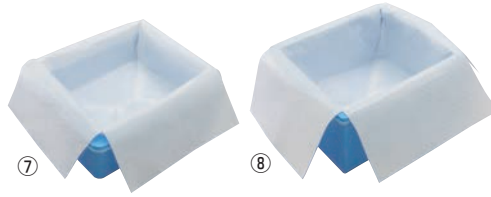

### ①セキスイエスレンコンテナー (大)

ページコード	商品コード	価格
N-25-A	6-0812-0101	8775600 ¥13,500

外寸:630×410×H185  
 内寸:457×337×H119  
 重量:本体 / 700g フタ / 600g  
 材質:発泡スチロール  
 主な用途:学校給食(アルミカン収納保温容器)  
 ※アルミ蓋は別売りです。  
 P707のキングボックス中11cmをご使用ください。

### ②セキスイエスレンコンテナー (平) 大

ページコード	商品コード	価格
K-25	6-0812-0201	8775700 ¥16,000

外寸:705×430×H165  
 内寸:565×390×H120  
 重量:本体 / 750g フタ / 700g  
 材質:発泡スチロール  
 主な用途:学校給食(アルミカン収納保温容器)  
 ※アルミ蓋は別売りです。  
 P707のキングボックス大11cmをご使用ください。

### ④プラスチック保温食缶 ごはん用

ページコード	商品コード	価格
DF-R1 大	6-0812-0401	φ324×382×H312 2.5升 0821900 ¥18,000
DF-R2 小	6-0812-0402	φ324×382×H180 1.3升 0822100 ¥13,300

材質:ポリプロピレン  
 保温食缶用つゆとりスポンジ(吸水紙)  
 6-0812-0403 4940300 ¥750

### ⑤プラスチック保温食缶 みそ汁用

ページコード	商品コード	価格
DF-M1 大	6-0812-0501	φ324×386×H312 13ℓ 0822200 ¥18,000
DF-M2 小	6-0812-0502	φ324×382×H180 6.5ℓ 0822400 ¥13,300

材質:ポリプロピレン  
 ●5時間約80°C、10時間約69°C