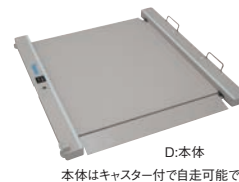

無線通信式の体重計で転倒リスク排除 (通信距離5m)

④DP-7500PW-TS

ページコード	商品コード	価格
6-0750-0401	1111730	¥368,000

卓上型 (A+C)

⑤DP-7500PW-S

ページコード	商品コード	価格
6-0750-0501	1111710	¥210,000

卓上型 (A+D)

⑥DP-7500PW-T

ページコード	商品コード	価格
6-0750-0601	1111700	¥400,000

スタンド型 (B+C)

⑦DP-7500PW

ページコード	商品コード	価格
6-0750-0701	1111720	¥242,000

スタンド型 (B+D)

バリアフリー体重計 SMOOZER

型	式	④DP-7500PW-TS	⑤DP-7500PW-S	⑥DP-7500PW-T	⑦DP-7500PW
ひょう量		200kg			
目量		0.1kg			
有効載台寸法		700×700×H25			
外觀寸法(指示計/計量本体)		260×260×H870 / 860×903×H58			
自重(指示計/計量本体)		2.2kg / 34.8kg	2.2kg / 27.9kg	5.3kg / 34.8kg	5.3kg / 27.9kg
電源		指示計、本体とも単1形乾電池4本またはACアダプター付			
表示文字サイズ		23.5×H45			
機能		ワンタッチ風袋引き、プリセット風袋引き(2メモリ)、表示固定機能、オートオフ機能			