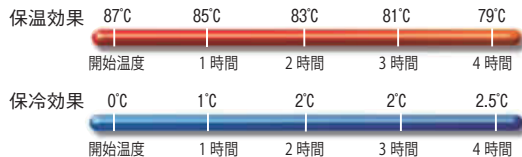

① ※写真はオフホワイトです

②

※写真はダークブラウンです

③

キャンブロ カムキャリアS

- ポリプロピレン製の頑強な構造、ガスケット内蔵、大きなナイロンラッチ、高性能を備えた経済的なキャリア
- 厚い発泡材が入っているのでホットまたはコールドフードの保管、運搬、サービングに使用できます。

品番	①UPCS140	②UPCS160	③UPCS180
商品コード	オフホワイト 6-0729-0101 0928510 ¥80,000	オフホワイト 6-0729-0201 0928710 ¥82,000	オフホワイト 6-0729-0301 4039510 ¥89,000
	ダークブラウン 6-0729-0102 0928410 ¥80,000	ダークブラウン 6-0729-0202 0928610 ¥82,000	ダークブラウン 6-0729-0302 4973610 ¥89,000
外寸(mm)	435×640×H220	435×640×H260	435×640×H305
容量(ℓ)	11	17	23
質量(kg)	7.9	8.6	8.9
収納可能 フードパンサイズ(最大)	深さ100 フルサイズ(1/4)	深さ150 フルサイズ(1/4)	深さ200 フルサイズ(1/4)