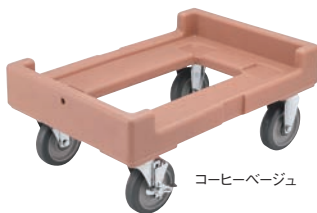

CAMBRO® キャンブロ カムキャリア

フードパン用 保温・保冷

フルサイズ(1/1)、1/2サイズ、1/3サイズのフードパンを収納できます。

- 屋外でのイベント、ケータリングの時など作りの温度・おいしさをこのカムキャリアがしっかり守ってくれます。
- 継ぎ目のないワンピースですから、使った後の掃除も簡単、壊れることもめったにありません。
- 輸送と格納の積み重ねが容易で、しっかりと重なり合います。

① ※写真はオフホワイトです

②

※写真はダークブラウンです

③

キャンブロ カムキャリアS

- ポリプロピレン製の頑強な構造、ガスケット内蔵、大きなナイロンラッチ、高性能を備えた経済的なキャリア
- 厚い発泡材が入っているのでホットまたはコールドフードの保管、運搬、サービングに使用できます。

品番	①UPCS140	②UPCS160	③UPCS180
商品コード	オフホワイト 6-0729-0101 0928510 ¥80,000	オフホワイト 6-0729-0201 0928710 ¥82,000	オフホワイト 6-0729-0301 4039510 ¥89,000
	ダークブラウン 6-0729-0102 0928410 ¥80,000	ダークブラウン 6-0729-0202 0928610 ¥82,000	ダークブラウン 6-0729-0302 4973610 ¥89,000
外寸(mm)	435×640×H220	435×640×H260	435×640×H305
容量(ℓ)	11	17	23
質量(kg)	7.9	8.6	8.9
収納可能 フードパンサイズ(最大)	深さ100 フルサイズ(1/4)	深さ150 フルサイズ(1/4)	深さ200 フルサイズ(1/4)

※材質:ポリプロピレン

※ガストロノームパンP221~P233・フードパンはP651~P653にございます。

カムキャリアの運搬に

コーヒーベージュ

④カムドローリー CD160

カラー	ページコード	商品コード	価格
ダークブラウン	6-0729-0401	0929600	¥98,000
コーヒーベージュ	6-0729-0402	0929700	¥98,000

サイズ(内寸):359×562 ポリエチレン一体成型
キャスター5" (φ127mm)×4輪(自在スッパ付×1・自在×1・固定×2)
適用カムキャリア
●UPCS140 ●UPCS160 ●UPCS180

⑤ディバイダーバー

ページコード	全長	商品コード	価格
DIV12	6-0729-0501	324 4873400	¥1,500
DIV20	6-0729-0502	532 4873500	¥3,450

材質:ポリカーボネイト
カムキャリアが多目的に利用できます。
ミニフードバー、コンディメントの収納、ケータリング、その他の用途にご利用いただけます。
適用カムキャリア
●UPCS140 ●UPCS160 ●UPCS180
※240MPCにはご使用できません。