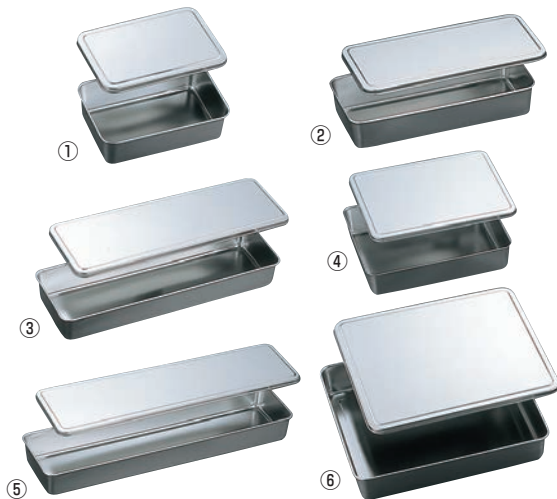

ご注文の際は、
ページ・番号・商品コードをご記入ください。

EBM 18-8 調味料入蓋付バット

ページコード	外寸	高さ	容量	商品コード	価格
①2型	6-0670-0101	225×145	60	1.7ℓ	8471800 ¥2,950
②3型	6-0670-0201	330×145	60	2.5ℓ	8471900 ¥4,000
③4長型	6-0670-0301	435×145	60	3.4ℓ	8472000 ¥4,900
④4角型	6-0670-0401	285×225	60	3.6ℓ	8472100 ¥4,900
⑤5長型	6-0670-0501	543×145	60	4.1ℓ	8472200 ¥6,000
⑥6型	6-0670-0601	330×285	60	5.1ℓ	8472300 ¥6,800

⑦EBM 18-8 蓋付バット

ページコード	本体の外寸	高さ	商品コード	価格
豆小	6-0670-0701	210×147	59	0289100 ¥7,100
豆大	6-0670-0702	240×175	62	0289000 ¥7,800
小	6-0670-0703	270×210	63	0288900 ¥9,700
中	6-0670-0704	300×238	75	0288800 ¥11,000
大	6-0670-0705	327×287	80	0288700 ¥12,500
大々	6-0670-0706	360×300	88	0288600 ¥17,000

⑧EBM 18-8 深型 蓋付バット

ページコード	本体の外寸	高さ	商品コード	価格
中	6-0670-0801	310×210	90	0289300 ¥11,500
大	6-0670-0802	370×250	95	0289200 ¥13,500

⑨クローバー 18-8 深蓋バット 本体

ページコード	外寸	高さ	商品コード	価格
210型	6-0670-0901	210×150	40	3035400 ¥1,730
240型	6-0670-0902	240×180	40	3035500 ¥1,860
270型	6-0670-0903	270×210	40	3035600 ¥2,240
300型	6-0670-0904	300×240	40	3035700 ¥2,710
330型	6-0670-0905	330×270	40	3035800 ¥2,960
360型	6-0670-0906	360×300	40	3035900 ¥3,590