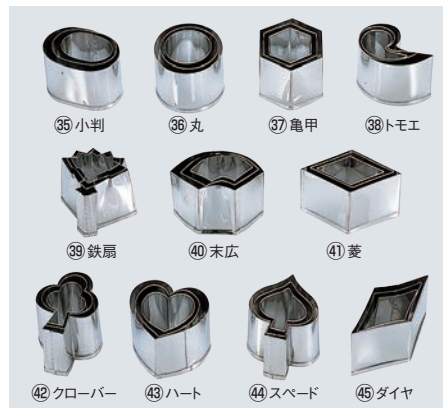

オールシーズン

	3pcs ¥3,000	#3 ¥900	#4 ¥960	#5 ¥1,140		3pcs ¥3,000	#3 ¥900	#4 ¥960	#5 ¥1,140
㉚小判	6-0628-3501 3096500	6-0628-3502 3096510	6-0628-3503 3096520	6-0628-3504 3096530	㉜菱	6-0628-4101 3097100	6-0628-4102 3097110	6-0628-4103 3097120	6-0628-4104 3097130
㉛丸	6-0628-3601 3096600	6-0628-3602 3096610	6-0628-3603 3096620	6-0628-3604 3096630	㉝クローバー	6-0628-4201 3097200	6-0628-4202 3097210	6-0628-4203 3097220	6-0628-4204 3097230
㉜亀甲	6-0628-3701 3096700	6-0628-3702 3096710	6-0628-3703 3096720	6-0628-3704 3096730	㉞ハート	6-0628-4301 3097300	6-0628-4302 3097310	6-0628-4303 3097320	6-0628-4304 3097330
㉝トモエ	6-0628-3801 3096800	6-0628-3802 3096810	6-0628-3803 3096820	6-0628-3804 3096830	㉟スパード	6-0628-4401 3097400	6-0628-4402 3097410	6-0628-4403 3097420	6-0628-4404 3097430
㉞鉄扇	6-0628-3901 3096900	6-0628-3902 3096910	6-0628-3903 3096920	6-0628-3904 3096930	㊱ダイヤ	6-0628-4501 3097500	6-0628-4502 3097510	6-0628-4503 3097520	6-0628-4504 3097530
㉟クローバー	6-0628-4001 3097000	6-0628-4002 3097010	6-0628-4003 3097020	6-0628-4004 3097030					

41
もちつき機
きね・うす
す

42
スチーマー

43
ストレーナー

44
給食用スパ
ーパ
ー
・
ひ
しゃ
く

45
ストックポ
ット
・
保
存
容
器

46
運搬・
ケー
タ
リ
ン
グ

47
ハカリ

40
野菜抜型