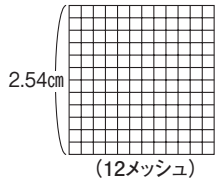

Check!
メッシュとは?
メッシュは網目を表す単位で、1インチ(2.54cm)一辺間にある目数をいいます。
(例)12メッシュの場合、縦、横それぞれ12の目の数があります。

①ワンタッチうらごしのアミのメッシュ

メッシュ	空間アミ目(mm)
4	5.55
7	3.06
10	1.89
12	1.72
20	0.90
30	0.56
50	0.28
65	0.21

4メッシュ

7メッシュ

10メッシュ

12メッシュ

①18-8 ワンタッチ 裏漉 (替アミ式)

	21cm	24cm	27cm	31cm	36cm	
外形寸法(セット時)	φ210×H90	φ240×H100	φ270×H105	φ310×H105	φ360×H110	
枠(ドラム)	6-0597-0101 6388700 ¥3,800	6-0597-0110 0449700 ¥4,100	6-0597-0119 3073600 ¥4,500	6-0597-0128 0449800 ¥4,700	6-0597-0137 4657900 ¥6,400	
替アミ	4メッシュ(パン粉フルイ)	6-0597-0102 6388610 ¥2,200	6-0597-0111 0449510 ¥2,400	6-0597-0120 3073510 ¥2,800	6-0597-0129 0449610 ¥3,300	6-0597-0138 4657810 ¥4,700
	7メッシュ(パン粉フルイ)	6-0597-0103 6388620 ¥2,200	6-0597-0112 0449520 ¥2,400	6-0597-0121 3073520 ¥2,800	6-0597-0130 0449620 ¥3,300	6-0597-0139 4657820 ¥4,700
	10メッシュ(砂糖フルイ)	6-0597-0104 6388631 ¥2,200	6-0597-0113 0449531 ¥2,400	6-0597-0122 3073531 ¥2,800	6-0597-0131 0449631 ¥3,300	6-0597-0140 4657831 ¥4,700
	12メッシュ(砂糖フルイ)	6-0597-0105 6388680 ¥2,200	6-0597-0114 0449580 ¥2,400	6-0597-0123 3073580 ¥2,800	6-0597-0132 0449680 ¥3,300	6-0597-0141 4657880 ¥4,700
	20メッシュ(荒目)	6-0597-0106 6388640 ¥2,200	6-0597-0115 0449540 ¥2,400	6-0597-0124 3073540 ¥2,800	6-0597-0133 0449640 ¥3,300	6-0597-0142 4657840 ¥4,700
	30メッシュ(中目)	6-0597-0107 6388650 ¥2,200	6-0597-0116 0449550 ¥2,400	6-0597-0125 3073550 ¥2,800	6-0597-0134 0449650 ¥3,300	6-0597-0143 4657850 ¥4,700
	50メッシュ(細目)	6-0597-0108 6388660 ¥2,200	6-0597-0117 0449560 ¥2,400	6-0597-0126 3073560 ¥2,800	6-0597-0135 0449660 ¥3,300	6-0597-0144 4657860 ¥4,700
	65メッシュ(絹ごし)	6-0597-0109 6388670 ¥2,200	6-0597-0118 0449570 ¥2,400	6-0597-0127 3073570 ¥2,800	6-0597-0136 0449670 ¥3,300	6-0597-0145 4657870 ¥4,700

④ウロコ印 裏漉

	A	ページコード	B	C	商品コード	価格
15.5cm	L-0401	6-0597-0401	φ150×H50		0729800	¥930
18cm	L-0402	6-0597-0402	φ175×H54		0729900	¥1,050
21cm	L-0403	6-0597-0403	φ205×H65		0730000	¥1,400
25cm	L-0404	6-0597-0404	φ245×H70		0730100	¥1,700