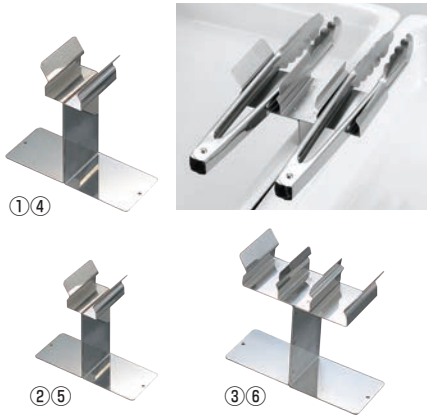

ご注文の際は、
ページ・番号・商品コードをご記入ください。

トンダレスト・スタンド 580

寸法表示は外寸です。

18-8 トングキャッチャー

ページコード	商品コード	価格
①大	6-0580-0101 148×60×H135	6580600 ¥2,100
②小	6-0580-0201 117×50×H 99	6554700 ¥1,900
③トリプル	6-0580-0301 160×60×H135	7269600 ¥3,300

エコクリーン 18-8 トングキャッチャー

ページコード	商品コード	価格
④大	6-0580-0401 148×60×H135	2704500 ¥3,700
⑤小	6-0580-0501 117×50×H 99	2704400 ¥3,460
⑥トリプル	6-0580-0601 160×60×H135	2704600 ¥4,900

※万能トング専用です。
●パットやオードフル皿の間にあけて置けます。
●釘打ち、ビス止めが可能です。

●ベースはパットの上でも下でもセットできます。
●トングだけでなくお玉レードルも掛けられます。

18-8 トングレスト カギ型

ページコード	商品コード	価格
⑪120mm	6-0580-1101 120×140×H116	2705300 ¥3,300
⑫150mm	6-0580-1201 120×140×H146	2705400 ¥3,300

エコクリーン 18-8 トングレスト カギ型

ページコード	商品コード	価格
⑬120mm	6-0580-1301 120×140×H116	2704900 ¥4,900
⑭150mm	6-0580-1401 120×140×H146	2705000 ¥4,900