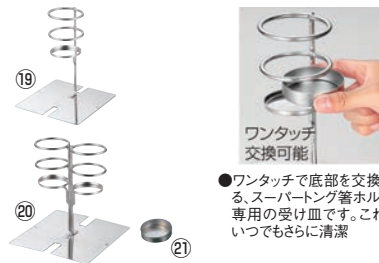

●ベースはパットの上でも下でもセットできます。
●トングだけでなくお玉レードルも掛けられます。

18-8 トングレスト カギ型

ページコード	商品コード	価格
⑪120mm	6-0580-1101 120×140×H116	2705300 ¥3,300
⑫150mm	6-0580-1201 120×140×H146	2705400 ¥3,300

エコクリーン 18-8 トングレスト カギ型

ページコード	商品コード	価格
⑬120mm	6-0580-1301 120×140×H116	2704900 ¥4,900
⑭150mm	6-0580-1401 120×140×H146	2705000 ¥4,900

18-8 サーバースプーン・トングレスト 波型

ページコード	商品コード	価格
⑮120mm	6-0580-1501 120×140×H116	2705100 ¥3,300
⑯150mm	6-0580-1601 120×140×H146	2705200 ¥3,300

エコクリーン 18-8 サーバースプーン・トングレスト 波型

ページコード	商品コード	価格
⑰120mm	6-0580-1701 120×140×H116	2704700 ¥4,900
⑱150mm	6-0580-1801 120×140×H146	2704800 ¥4,900