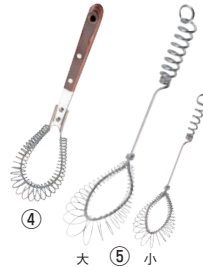

ご注文の際は、
ページ・番号・商品コードをご記入ください。

①18-8 パイプ柄
クリーマー泡立

ページコード	商品コード	価格
6-0558-0101	7507200	¥550
全長:215		

②18-8 パイプ柄
マドラー泡立

ページコード	商品コード	価格
6-0558-0201	7507100	¥360
全長:190		

③18-8 パイプ柄
ミニ泡立

ページコード	商品コード	価格
6-0558-0301	7507000	¥280
全長:140		

④パッカーウッド
スピード泡立

ページコード	商品コード	価格
6-0558-0401	0694300	¥1,120
φ65×240 ハンドル長さ150		

⑤18-8 共柄 スピード泡立

ページコード	全長	ハンドル長さ	商品コード	価格
大 6-0558-0501	300	165	0694600	¥1,300
小 6-0558-0502	185	125	0694700	¥700

⑥ユーノ ホイッパー

ページコード	商品コード	価格
J-004 6-0558-0601	3528100	¥700
φ69×280 ハンドル長さ:124		

⑦18-8 夕華 泡立

ページコード	商品コード	価格
6-0558-0701	6277800	¥650
φ57×265 ハンドル長さ:135		

⑨テスコム
ハンドミキサー THM1300

ページコード	商品コード	価格
6-0558-0901	3601140	¥8,500
190×85×H175(収納時) 電源:単相100V 50/60Hz 80W 定格時間:10分 コード:1.6m 重量:830g ●専用ケースですっきり収納 ●スピード5段階切替 ●調理の途中でも立てて置ける自立式		