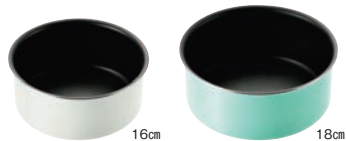

コロセレ シリーズ

01 IH・ガス兼用鍋

①コロセレ フライパン

内径	ページコード	外径	高さ	板厚	底径	kg	商品コード	価格	
20cm	CSF-20	6-0139-0101	213	52	2.2	133	0.36	2300230	¥2,200
26cm	CSF-26	6-0139-0102	273	55	2.2	161	0.53	2300250	¥3,000

材質:本体/アルミニウム合金、ステンレス鋼  
内面/フッ素樹脂加工  
外面/焼付加工  
●収納時は重ねてコンパクト  
●そのまま食卓に出せます。  
●オープンにも使用できます。(200℃以下)

02 ガス専用鍋

②コロセレ 深型フライパン

内径	ページコード	外径	高さ	板厚	底径	kg	商品コード	価格	
24cm	CSD-24	6-0139-0201	253	66	2.2	147	0.53	2300240	¥2,800

材質:本体/アルミニウム合金、ステンレス鋼  
内面/フッ素樹脂加工  
外面/焼付加工  
●収納時は重ねてコンパクト  
●そのまま食卓に出せます。  
●オープンにも使用できます。(200℃以下)

03 フライパン

③コロセレ クックポット

内径	ページコード	ℓ	外径	高さ	板厚	底径	kg	商品コード	価格	
16cm	CSP-16	6-0139-0301	1.3	173	70	2.2	133	0.33	2300260	¥2,200
18cm	CSP-18	6-0139-0302	1.8	194	80	2.2	147	0.44	2300270	¥2,600

材質:本体/アルミニウム合金、ステンレス鋼  
内面/フッ素樹脂加工  
外面/焼付加工  
●収納時は重ねてコンパクト  
●そのまま食卓に出せます。  
●オープンにも使用できます。(200℃以下)

④コロセレ ガラス蓋

内径	ページコード	外径	商品コード	価格	
16cm	CSG-S	6-0139-0401	169	2300280	¥1,700
18cm	CSG-M	6-0139-0402	189	2300290	¥1,800

材質:本体/強化ガラス  
フチ/シリコンゴム  
ツマミ:台座/フェノール樹脂  
●クックポット専用  
●シリコン枠で鍋が傷つきにくいです。  
●着脱ハンドルを着けたままでも使用できます。