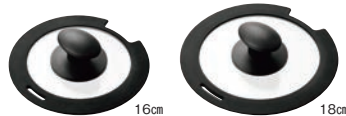

コロセレ シリーズ

01 IH・ガス兼用鍋

①コロセレ フライパン

内径	ページコード	外径	高さ	板厚	底径	kg	商品コード	価格	
20cm	CSF-20	6-0139-0101	213	52	2.2	133	0.36	2300230	¥2,200
26cm	CSF-26	6-0139-0102	273	55	2.2	161	0.53	2300250	¥3,000

材質:本体/アルミニウム合金、ステンレス鋼  
内面/フッ素樹脂加工  
外面/焼付加工  
●収納時は重ねてコンパクト  
●そのまま食卓に出せます。  
●オープンにも使用できます。(200℃以下)

02 ガス専用鍋

②コロセレ 深型フライパン

内径	ページコード	外径	高さ	板厚	底径	kg	商品コード	価格	
24cm	CSD-24	6-0139-0201	253	66	2.2	147	0.53	2300240	¥2,800

材質:本体/アルミニウム合金、ステンレス鋼  
内面/フッ素樹脂加工  
外面/焼付加工  
●収納時は重ねてコンパクト  
●そのまま食卓に出せます。  
●オープンにも使用できます。(200℃以下)

03 フライパン

③コロセレ クックポット

内径	ページコード	ℓ	外径	高さ	板厚	底径	kg	商品コード	価格	
16cm	CSP-16	6-0139-0301	1.3	173	70	2.2	133	0.33	2300260	¥2,200
18cm	CSP-18	6-0139-0302	1.8	194	80	2.2	147	0.44	2300270	¥2,600

材質:本体/アルミニウム合金、ステンレス鋼  
内面/フッ素樹脂加工  
外面/焼付加工  
●収納時は重ねてコンパクト  
●そのまま食卓に出せます。  
●オープンにも使用できます。(200℃以下)

④コロセレ ガラス蓋

内径	ページコード	外径	商品コード	価格	
16cm	CSG-S	6-0139-0401	169	2300280	¥1,700
18cm	CSG-M	6-0139-0402	189	2300290	¥1,800

材質:本体/強化ガラス  
フチ/シリコンゴム  
ツマミ:台座/フェノール樹脂  
●クックポット専用  
●シリコン枠で鍋が傷つきにくいです。  
●着脱ハンドルを着けたままでも使用できます。