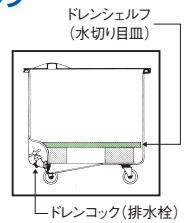

IBS20
外寸:750×330×H698
容量:80ℓ(砂糖77kg,小麦粉63kg)

IBS27
外寸:750×420×H700
容量:102ℓ(砂糖103kg,小麦粉68kg)
※スコップは別売です。

IBS37
外寸:750×550×H700
容量:140ℓ(砂糖143kg,小麦粉102kg)
材質:本体/ポリエチレン 蓋/ポリカーボネイト
キャスター:φ76 前自在×2 後固定×2
※スコップとS字フックは別売です。

- 乾燥した様々な食材を調理場での保管、運搬、移動が便利です。
- 高さが70cmでテーブルやカウンターの下に収納できます。
- 前面にS字フックを付けて、スコップを吊すことができ、スコップをビンの中に設置する必要が無く、衛生的です。
- ポリエチレン製一体成型ですので耐久性に優れ洗浄も簡単です。
- フタは後方にスライドし、スムーズに開閉でき、取り外して簡単に洗浄できます。

④イングリディエントビン IBS20 IBS27用 スコップホルダー

ページコード	商品コード	価格
5-2155-0401	7695920	¥3,800

外寸:127×93×H280
材質:ポリエチレン
●①・②専用です。

材料の新鮮さを丸ごとバック

⑤カムクリスパー(野菜容器) CC32

ページコード	商品コード	価格
5-2155-0501	0419200	¥185,000

- 外寸:558×610×H584
容量:121ℓ 目安 レタス24玉(処理前)、42玉(処理後)
キャスター:φ76 自在×2,固定×2
材質:本体/ポリエチレン 蓋/ポリカーボネイト
付属品:ドレンシェルフ/ポリカーボネイト
※蓋、ドレンシェルフ(水切り目皿)は本体に付属されています。
●内部に、ドレンシェルフ(水切り目皿)が入り、野菜の鮮度を保ちます。水抜き栓付
●ポリエチレン一体成型の本体は、角にアールがあり、洗いやすくなっています。
●本体内部にある強度の高いポリカーボネイト製のドレンシェルフ(水切り目皿)は、野菜の鮮度を保ち重さにも耐えます。
●本体ポリエチレン製なのでサビつかず腐食しにくいのがつきます。
●本体下部にあるドレンコック(排水栓)は、ドレンシェルフ(水切り目皿)の下にたまった水を簡単に排出することができます。