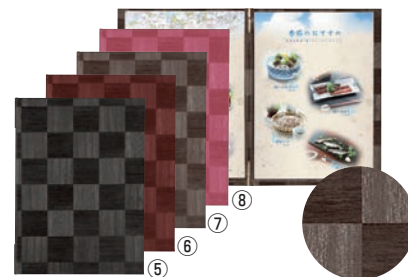

ピンメニューブック シリーズ

※このページのメニューブックは従来品のようにひもで中紙を押さえるものと違い
ピンで上下から止めるので、ずれにくいです。

洋風でも和風でもご使用いただけます。

シンビ メニューブック LS-111 冊

ページコード	商品コード	価格
①黒	5-1913-0101 3257070	¥3,100
②茶	5-1913-0201 3257080	¥3,100
③銀茶	5-1913-0301 3102590	¥3,100
④赤	5-1913-0401 1018980	¥3,100

230×315 (A4 4ページ仕様)

材質:ビニールペーパー

対応パーツ: **抗菌ビニール-55 (5枚入)**
5-1913-0402 7839122 ¥1,900

シンビ メニューブック LS-112 冊

ページコード	商品コード	価格
⑤黒	5-1913-0501 3257110	¥2,900
⑥茶	5-1913-0601 3257120	¥2,900
⑦銀茶	5-1913-0701 3102600	¥2,900
⑧赤	5-1913-0801 1018990	¥2,900

200×270 (B5 4ページ仕様)

材質:ビニールペーパー

中紙: **洋-20 (10枚入)** 5-1913-0802 5168011 ¥600 **廃盤**

対応パーツ: **ビニール-56 (10枚入)**
5-1913-0803 7839531 製造中止

シンビ メニューブック LS-113 冊

ページコード	商品コード	価格
⑨黒	5-1913-0901 3257140	¥2,900
⑩茶	5-1913-1001 3257150	¥2,900
⑪銀茶	5-1913-1101 1019400	¥2,900