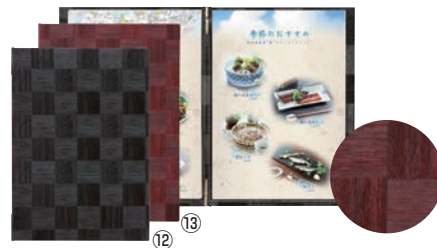

ピンメニューブック シリーズ

※このページのメニューブックは従来品のようにひもで中紙を押さえるものと違い
ピンで上下から止めるので、ずれにくいです。

洋風でも和風でもご使用いただけます。

シンビ メニューブック LS-111 冊

ページコード	商品コード	価格
①黒	5-1913-0101 3257070	¥3,100
②茶	5-1913-0201 3257080	¥3,100
③銀茶	5-1913-0301 3102590	¥3,100
④赤	5-1913-0401 1018980	¥3,100

230×315 (A4 4ページ仕様)

材質:ビニールペーパー

対応パーツ: **抗菌ビニール-55 (5枚入)**
5-1913-0402 7839122 ¥1,900

シンビ メニューブック LS-112 冊

ページコード	商品コード	価格
⑤黒	5-1913-0501 3257110	¥2,900
⑥茶	5-1913-0601 3257120	¥2,900
⑦銀茶	5-1913-0701 3102600	¥2,900
⑧赤	5-1913-0801 1018990	¥2,900

200×270 (B5 4ページ仕様)

材質:ビニールペーパー

中紙: **洋-20 (10枚入)** 5-1913-0802 5168011 ¥600 **廃盤**

対応パーツ: **ビニール-56 (10枚入)**
5-1913-0803 7839531 製造中止

シンビ メニューブック LS-113 冊

ページコード	商品コード	価格
⑨黒	5-1913-0901 3257140	¥2,900
⑩茶	5-1913-1001 3257150	¥2,900
⑪銀茶	5-1913-1101 1019400	¥2,900

278×205 (B5ヨコ 4ページ仕様)

材質:ビニールペーパー

中紙: **洋-20 (10枚入)** 5-1913-1102 5168011 ¥600 **廃盤**

対応パーツ: **ビニール-65 (10枚入)**
5-1913-1103 7839151 ¥3,000

シンビ メニューブック LS-115 冊

ページコード	商品コード	価格
⑫黒	5-1913-1201 3102650	¥4,300
⑬茶	5-1913-1301 3102660	¥4,300