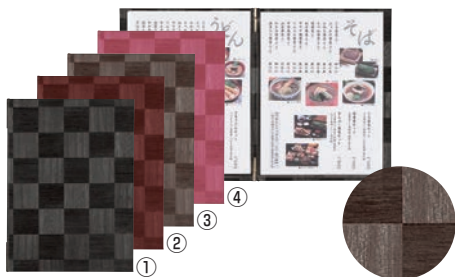

ピンメニューブック シリーズ

※このページのメニューブックは従来品のようにひもで中紙を押さえるものと違い
ピンで上下から止めるので、ずれにくいです。

洋風でも和風でもご使用いただけます。

シンビ メニューブック LS-111 冊

ページコード	商品コード	価格
①黒	5-1913-0101 3257070	¥3,100
②茶	5-1913-0201 3257080	¥3,100
③銀茶	5-1913-0301 3102590	¥3,100
④赤	5-1913-0401 1018980	¥3,100

230×315 (A4 4ページ仕様)

材質:ビニールペーパー

対応パーツ: **抗菌ビニール-55 (5枚入)**
5-1913-0402 7839122 ¥1,900

シンビ メニューブック LS-112 冊

ページコード	商品コード	価格
⑤黒	5-1913-0501 3257110	¥2,900
⑥茶	5-1913-0601 3257120	¥2,900
⑦銀茶	5-1913-0701 3102600	¥2,900
⑧赤	5-1913-0801 1018990	¥2,900

200×270 (B5 4ページ仕様)

材質:ビニールペーパー

中紙: **洋-20 (10枚入)** 5-1913-0802 5168011 ¥600 **廃盤**

対応パーツ: **ビニール-56 (10枚入)**
5-1913-0803 7839531 製造中止

シンビ メニューブック LS-113 冊

ページコード	商品コード	価格
⑨黒	5-1913-0901 3257140	¥2,900
⑩茶	5-1913-1001 3257150	¥2,900
⑪銀茶	5-1913-1101 1019400	¥2,900

278×205 (B5ヨコ 4ページ仕様)

材質:ビニールペーパー

中紙: **洋-20 (10枚入)** 5-1913-1102 5168011 ¥600 **廃盤**

対応パーツ: **ビニール-65 (10枚入)**
5-1913-1103 7839151 ¥3,000

シンビ メニューブック LS-115 冊

ページコード	商品コード	価格
⑫黒	5-1913-1201 3102650	¥4,300
⑬茶	5-1913-1301 3102660	¥4,300