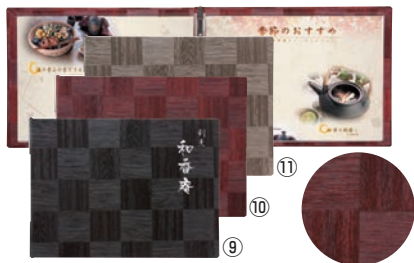

ピンメニューブック シリーズ

※このページのメニューブックは従来品のようにひもで中紙を押さえるものと違い
ピンで上下から止めるので、ずれにくいです。

洋風でも和風でもご使用いただけます。

シンビ メニューブック LS-111 冊

ページコード	商品コード	価格
①黒	5-1913-0101 3257070	¥3,100
②茶	5-1913-0201 3257080	¥3,100
③銀茶	5-1913-0301 3102590	¥3,100
④赤	5-1913-0401 1018980	¥3,100

230×315 (A4 4ページ仕様)

材質:ビニールペーパー

対応パーツ: **抗菌ビニール-55 (5枚入)**
5-1913-0402 7839122 ¥1,900

シンビ メニューブック LS-112 冊

ページコード	商品コード	価格
⑤黒	5-1913-0501 3257110	¥2,900
⑥茶	5-1913-0601 3257120	¥2,900
⑦銀茶	5-1913-0701 3102600	¥2,900
⑧赤	5-1913-0801 1018990	¥2,900

200×270 (B5 4ページ仕様)

材質:ビニールペーパー

中紙: **洋-20 (10枚入)** 5-1913-0802 5168011 ¥600 **廃盤**

対応パーツ: **ビニール-56 (10枚入)**
5-1913-0803 7839531 製造中止

シンビ メニューブック LS-113 冊

ページコード	商品コード	価格
⑨黒	5-1913-0901 3257140	¥2,900
⑩茶	5-1913-1001 3257150	¥2,900
⑪銀茶	5-1913-1101 1019400	¥2,900

278×205 (B5ヨコ 4ページ仕様)

材質:ビニールペーパー

中紙: **洋-20 (10枚入)** 5-1913-1102 5168011 ¥600 **廃盤**

対応パーツ: **ビニール-65 (10枚入)**
5-1913-1103 7839151 ¥3,000

シンビ メニューブック LS-115 冊

ページコード	商品コード	価格
⑫黒	5-1913-1201 3102650	¥4,300
⑬茶	5-1913-1301 3102660	¥4,300